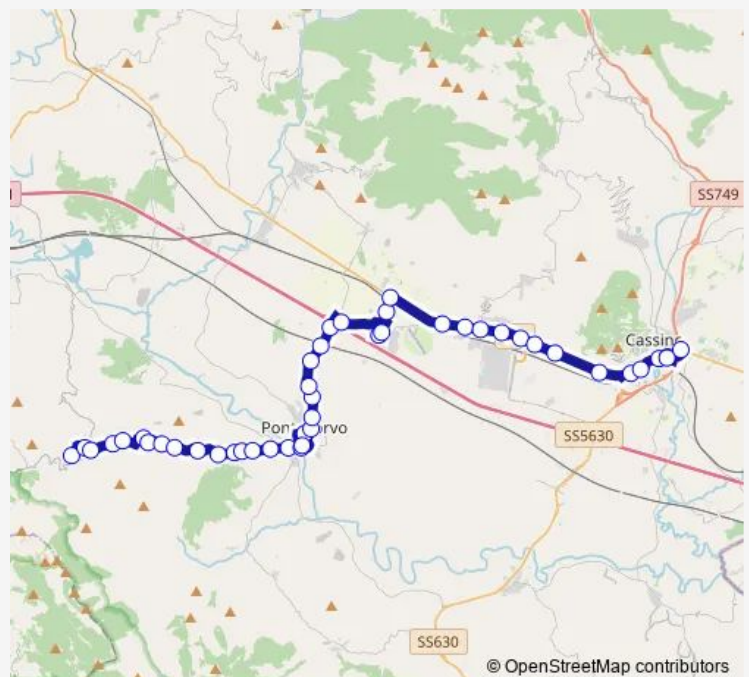

Pontecorvo | Contrada S. Antonio Pietrelate # f4293

Pontecorvo | Ist. Fermi # f4294

Pontecorvo | Via Leuciana (Km 9) # f4295

Pontecorvo | Ist. Fermi # f4296

Pontecorvo | Piazza Annunziata # f4297

Pontecorvo | Ospedale # f4299

Pontecorvo | Lungoliri # f4300

PONTECORVO | Ist. Superiore PONTECORVO # f7148

PONTECORVO | Via 24 Maggio Via Sacro Cuore # f7149

**Route schedule**

Pico | Via Farnese Via Umberto I # f4281 — Cassino Sud via De Nicola # f4440

Monday	07:25
Tuesday	07:25
Wednesday	07:25
Thursday	07:25
Friday	07:25
Saturday	07:25
Sunday	—

**Route info**

Direction: Pico | Via Farnese Via Umberto I # f4281

Stops: 45

Trip Duration: 0 hour 58 min

Pico - Cassino # Cs967d