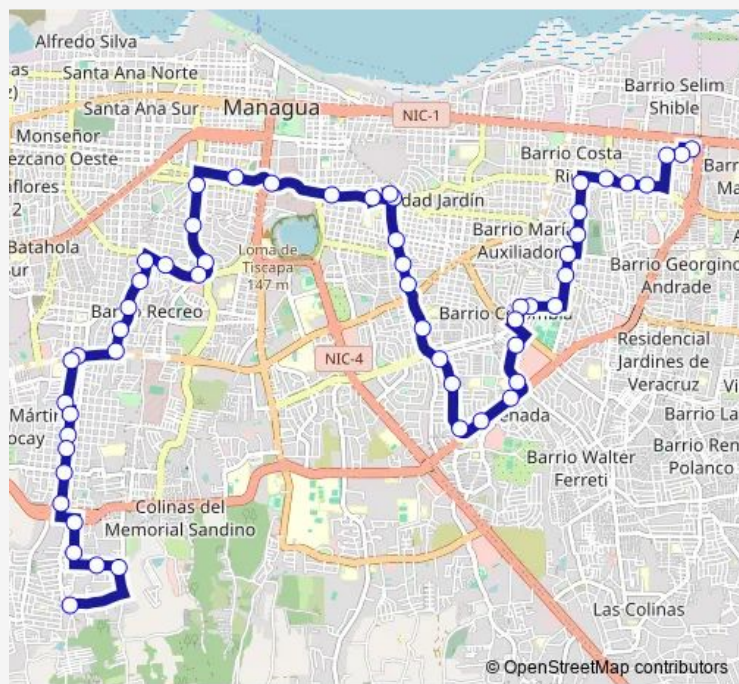

Bus Mr4 Miniruta 4 (261)

Go to website

Direction

Terminal de la Mr4 — Villa Roma

55 stops

[Open route schedule](#)

- Terminal de la Mr4
- Barrio Santa Rosa
- Peluquería Leysi
- Parroquia Pío X
- Parque Amistad
- Rotonda Bello Horizonte Oeste
- Parque Maestro Gabriel
- Iglesia Carmen de Santidad
- Cementerio Oriental
- Barrio Ducualí
- Pulpería Machado
- Don Bosco
- Parque Colombia
- Farmacia San Miguel
- Colegio República de Colombia
- Policía de Tránsito
- Mercado Huembes Suroeste
- Hospital Manolo Morales
- Centro Comercial Managua
- Hospital Central
- Liceo Franciscano

Route schedule

Terminal de la Mr4 — Villa Roma

Monday	07:15-19:15
Tuesday	07:15-19:15
Wednesday	07:15-19:15
Thursday	07:15-19:15
Friday	07:15-19:15
Saturday	06:00-19:15
Sunday	06:15-18:15

Route info

Direction: Terminal de la Mr4

Stops: 55

Trip Duration: 1 hour 50 min

Mr4 — Miniruta 4 (261)

Altamira

Llantasa

Rotonda Cristo Rey

Clínica María Auxiliadora

Clínica Ma Auxiliadora

## Direction

Villa Roma — Terminal de la Mr4

59 stops

[Open route schedule](#)

Villa Roma

Cementerio Loma Linda

Camino a San Isidro de Bolas

Grúas Hocri