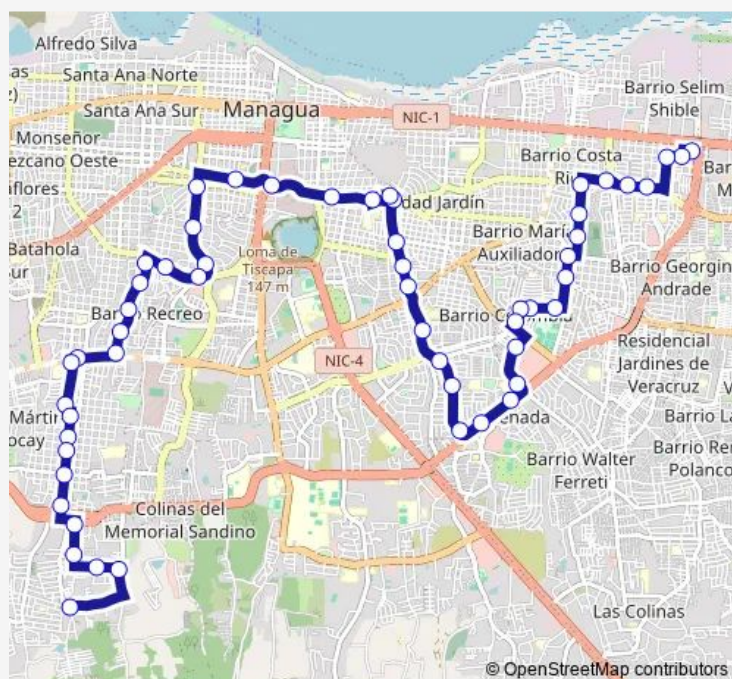

Centro Comercial Managua

Hospital Central

Liceo Franciscano

Route schedule

Terminal de la Mr4 — Villa Roma

Monday 07:15-19:15

Tuesday 07:15-19:15

Wednesday 07:15-19:15

Thursday 07:15-19:15

Friday 07:15-19:15

Saturday 06:00-19:15

Sunday 06:15-18:15

Route info

Direction: Terminal de la Mr4

Stops: 55

Trip Duration: 1 hour 50 min

MR4 — Miniruta 4 (261)

Altamira

Llantasa

Rotonda Cristo Rey

Clínica María Auxiliadora

Clínica Ma Auxiliadora

Comercial Vega

Billares Millenium