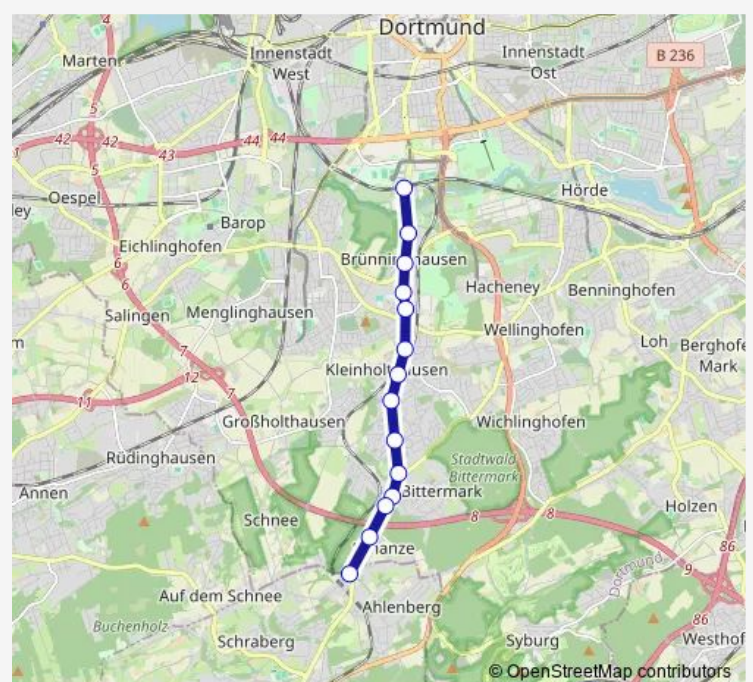

Dortmund Gersdorffstraße

Dortmund Brünninghausen

Dortmund Brünningh.Betriebshof

Route schedule

Dortmund Westfalenhallen — Dortmund Brünningh.Betriebshof

Monday 07:51

Tuesday 07:51

Wednesday 07:51

Thursday 07:51

Friday 07:51

Saturday —

Sunday —

Route info

Direction: Dortmund Westfalenhallen

Stops: 5

Trip Duration: 0 hour 6 min

E450

Direction

Dortmund Gablonzstraße — Dortmund Westfalenhallen

9 stops

[Open route schedule](#)

Dortmund Gablonzstraße

Dortmund Reichenberger Straße

Dortmund Renninghausen

Direction: Dortmund Gablonzstraße

Stops: 9

Trip Duration: 0 hour 11 min

Direction

Dortmund Max-Planck-Gymnasium — Herdecke Schanze

14 stops

[Open route schedule](#)

Dortmund Max-Planck-Gymnasium