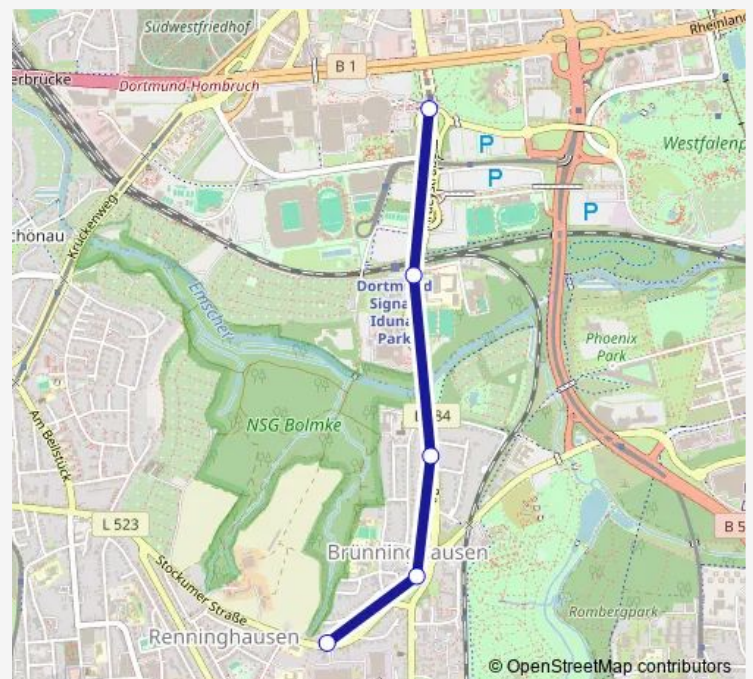

Dortmund Gersdorffstraße

Dortmund Brünninghausen

Dortmund Brünningh.Betriebshof

Route schedule

Dortmund Westfalenhallen — Dortmund Brünningh.Betriebshof

Monday 07:51

Tuesday 07:51

Wednesday 07:51

Thursday 07:51

Friday 07:51

Saturday —

Sunday —

Route info

Direction: Dortmund Westfalenhallen

Stops: 5

Trip Duration: 0 hour 6 min

E450

Direction

Dortmund Gablonzstraße — Dortmund Westfalenhallen

9 stops

[Open route schedule](#)

Dortmund Gablonzstraße

Dortmund Reichenberger Straße

Dortmund Renninghausen

Tuesday 13:28

Wednesday 13:28

Thursday 13:28

Friday 13:28

Saturday —

Sunday —

Route info

Direction: Dortmund Max-Planck-Gymnasium