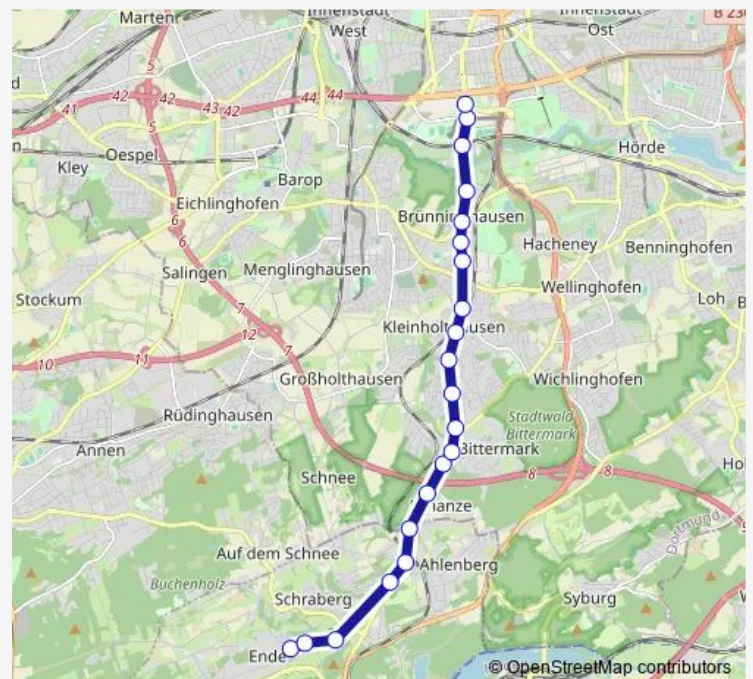

Dortmund Gersdorffstraße

Dortmund Brüninghausen

Dortmund Mergelteichstraße

Dortmund Seniorenheim

Dortmund Zoo

Route schedule

Dortmund Westfalenhallen — Dortmund Zoo

Monday 07:45

Tuesday 07:45

Wednesday 07:45

Thursday 07:45

Friday 07:45

Saturday —

Sunday —

Route info

Direction: Dortmund Westfalenhallen

Stops: 7

Trip Duration: 0 hour 8 min

E450

Direction

Dortmund Zillestraße — Dortmund Westfalenhallen

22 stops

[Open route schedule](#)

Dortmund Zillestraße

Tuesday 07:48

Wednesday 07:48

Thursday 07:48

Friday 07:48

Saturday —

Sunday —

Route info

Direction: Dortmund Spissenagelstraße