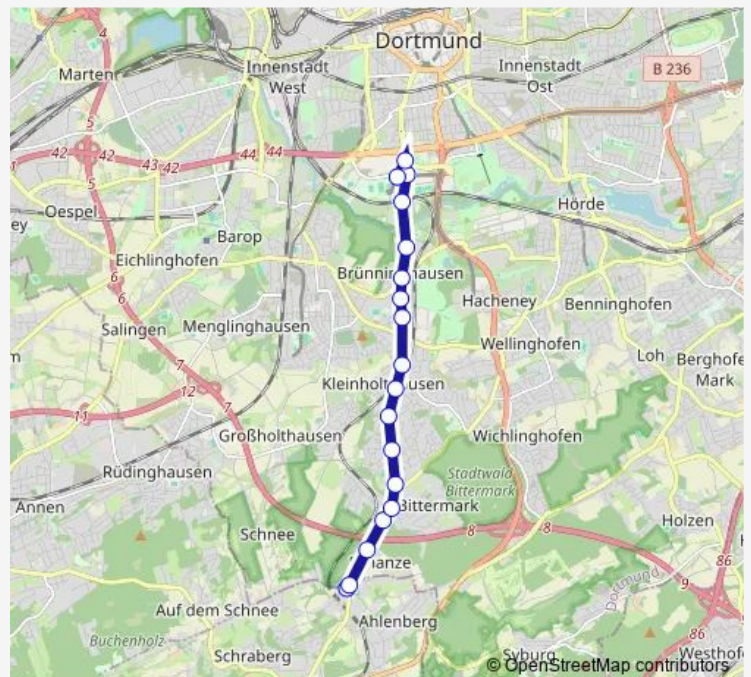

Direction

Dortmund Stadion — Herdecke Schanze

15 stops

[Open route schedule](#)

Dortmund Stadion

Dortmund Max-Planck-Gymnasium

Dortmund Gersdorffstraße

Dortmund Brüninghausen

Thursday —

Friday 22:28-23:16

Saturday 17:23-18:11

Sunday —

Route info

Direction: Dortmund Stadion

Stops: 15

Trip Duration: 0 hour 17 min

Direction

Herdecke Schanze — Dortmund Stadion

18 stops

[Open route schedule](#)

Herdecke Schanze

Herdecke Schanze

Dortmund Schanzenweg

Dortmund Hellerstraße

Friday

17:35-20:10

Saturday

12:35-15:10

Sunday

—

Route info

Direction: Herdecke Schanze