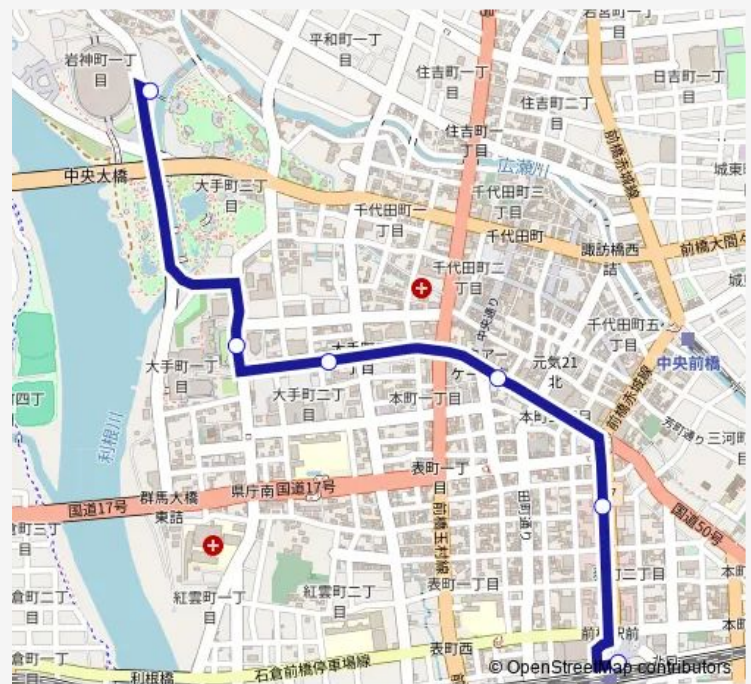

Bus 30H 前橋玉村線

[Go to website](#)

Direction

前橋駅 — 前橋公園

6 stops

[Open route schedule](#)

前橋駅

表町

本町

市役所・合庁前

県庁前

前橋公園

Route schedule

前橋駅 — 前橋公園

Monday	15:30
Tuesday	15:30
Wednesday	15:30
Thursday	15:30
Friday	15:30
Saturday	15:45
Sunday	15:45

Route info

Direction: 前橋駅

Stops: 6

Trip Duration: 0 hour 13 min

30H 前橋玉村線

30H 前橋玉村線 Bus time schedules and route maps are available in an offline PDF at busmaps.com. Use the busmaps.com website to see live bus times, train schedule or subway schedule, and step-by-step directions for all public transit in Maebashi