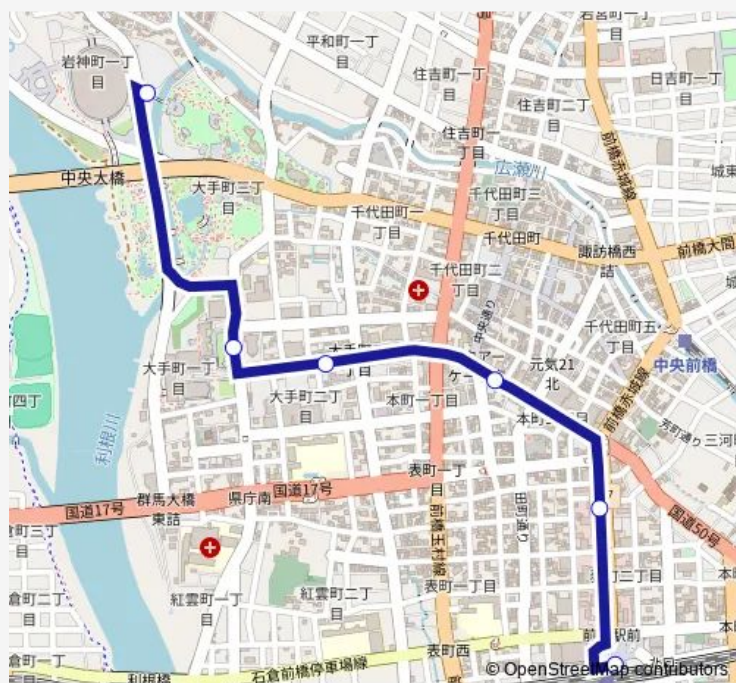

Bus 30H 前橋玉村線

[Go to website](#)

Direction

前橋駅 — 前橋公園

6 stops

[Open route schedule](#)

前橋駅

表町

本町

市役所・合庁前

県庁前

前橋公園

Route schedule

前橋駅 — 前橋公園

Monday 15:30

Tuesday 15:30

Wednesday 15:30

Thursday 15:30

Friday 15:30

Saturday 15:45

Sunday 15:45

Route info

Direction: 前橋駅

Stops: 6

Trip Duration: 0 hour 13 min

30H 前橋玉村線

BusMaps

30H 前橋玉村線 Bus time schedules and route maps are available in an offline PDF at busmaps.com. Use the busmaps.com website to see live bus times, train schedule or subway schedule, and step-by-step directions for all public transit in Maebashi