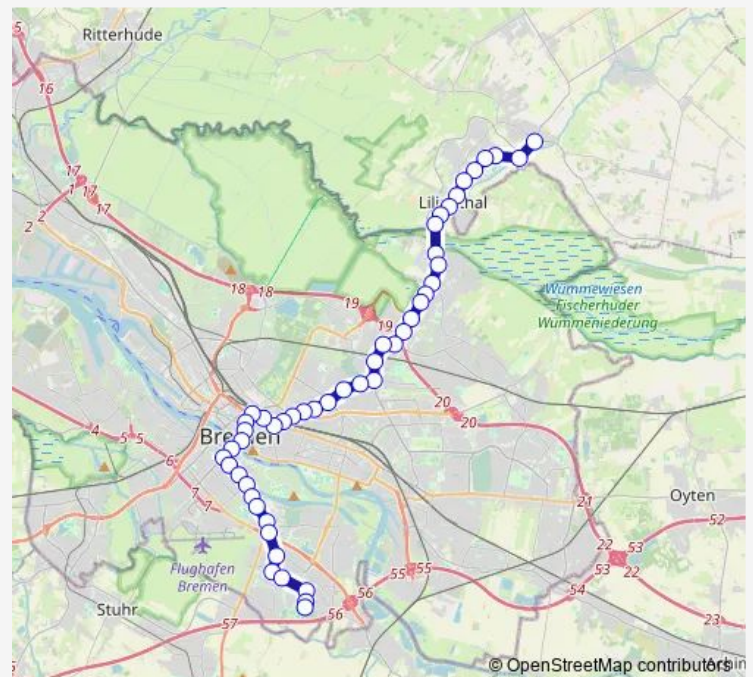

Bremen Bürgermeister-Spitta-Allee

Bremen Horn (Horner Kirche)

Bremen Vorstraße

Route schedule

Bremen Bsag-Zentrum — Lilienthal

Monday —

Tuesday 22:48

Wednesday —

Thursday —

Friday —

Saturday —

Sunday —

Route info

Direction: Bremen Bsag-Zentrum

Stops: 39

Trip Duration: 0 hour 49 min

■ N4

BusMaps

Bremen Horner Mühle

Bremen Werner-von-Siemens-Straße

Bremen Kopernikusstraße

Bremen Peter-Henlein-Straße

Bremen Höger Weg

Bremen Am Lehester Deich

Bremen Daniel-Jacobs-Allee

Bremen Borgfeld

Lilienthal Truperdeich

Lilienthal Trupe

Lilienthal Feldhäuser Straße

Lilienthal Lilienthal-Mitte

Lilienthal Moorhauser Landstraße

Lilienthal Timkenweg