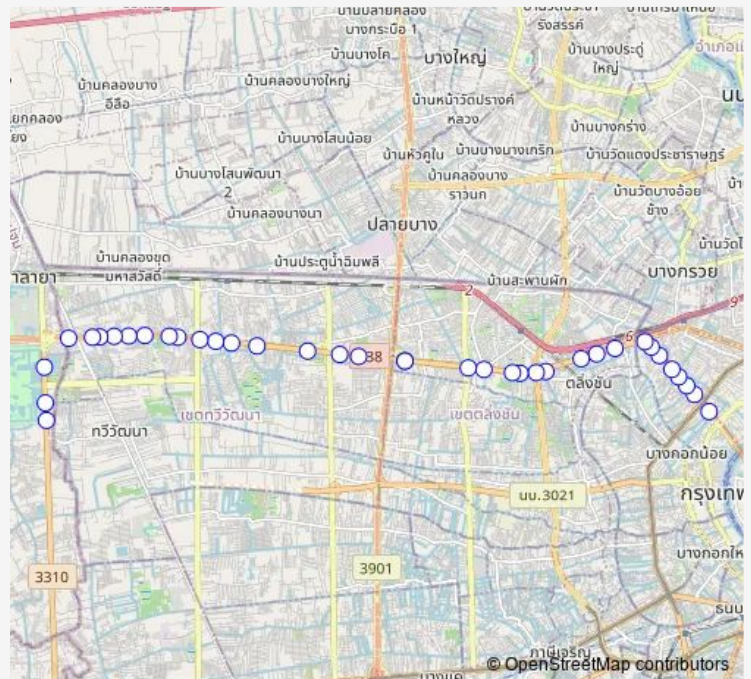

37 stops

[Open route schedule](#)

- ตรงข้ามพาด้าปิ่นเกล้า;Pata Pinklao (Opposite)
- ซอยบรมราชชนนี 5;Soi Borommaratchachonnani 5
- โลตัสปิ่นเกล้า;Lotus (Pin klao)
- เซ็นทรัลปิ่นเกล้า;Central Pinklao
- ลุมพินีเพลส ปิ่นเกล้า 2;Lumpini Place Pinklao 2
- รพ.เจ้าพระยา;Chaophaya Hospital
- เดอะทรัสต์ เรสซิเดนซ์ ปิ่นเกล้า;The Trust Residence Pinklao
- สายใต้ปิ่นเกล้า;Southern Bus Terminal Pinklao
- หลังถนนชัยพฤกษ์;After Chaiyaphruek Road
- ศูนย์มานุษยวิทยาสิรินธร;Sirindhorn Anthropology Centre
- ซีดาร์แมนชั่น;Cedar Mansion
- ปากทางเข้าถนนฉิมพลี (ฝั่ง สน.ตลิ่งชัน);Entrance Chimphli Road (Talingchan Police Station side )
- ต่างระดับบรมฯ-ราชพฤกษ์ (ขาออก);Borom-Ratchaphruek Interchange (Outbound)
- วัดกระจิง;Wat Krachang
- หมู่บ้านนนทวัน ปิ่นเกล้า-ราชพฤกษ์;Nantawan Pinklao-Ratchaphruek Village
- ซอยวัดมะกอก (ฝั่งบรมฯ);Soi Wat Makok (Borom side)
- ก่อนแยกบรมฯ-พุทธมณฑล สาย 1;Before Borom-Phutthamonthon Sai 1 Intersection

**Route schedule**

ตรงข้ามพาด้าปิ่นเกล้า;Pata Pinklao (Opposite) —  
สวนอาหารบัวหลวง;Bualung Restaurant

Monday	00:00
Tuesday	00:00
Wednesday	00:00
Thursday	00:00
Friday	00:00
Saturday	00:00
Sunday	00:00

**Route info**

Direction: ตรงข้ามพาด้าปิ่นเกล้า;Pata Pinklao (Opposite)

Stops: 37

Trip Duration: 1 hour 12 min

ต.2 — ห้างสรรพสินค้าพาด้าปิ่นเกล้า - หมู่บ้านร่วมก่อ;Pata Pinklao Department Store - Ruam Kuea...

บ้านภานู(ซอยบรมราชชนนี 99);Baan Panu (Soi Borommaratchachonnani 99)

จุดขึ้นลง;visual stop

รพ.ธนบุรี 2;Thon Buri 2 Hospital

ตลาดเซฟอี;Safe E Market

ตรงข้ามคู่มบรมราชชนนี;Opposite Borommaratchachonnani Bus Depot