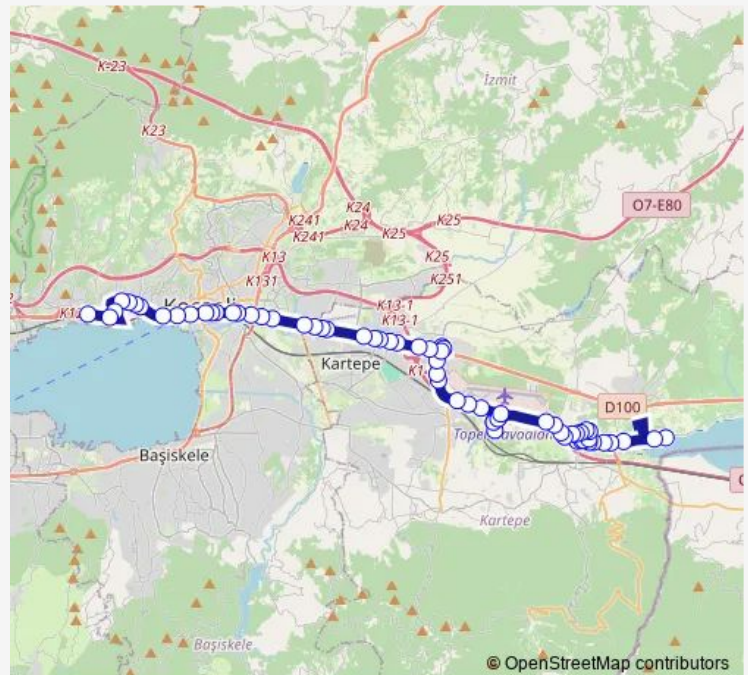

Friday 07:00-21:00

Saturday 07:00-21:00

Sunday 07:00-21:00

**Route info**

Direction: SEKA KAMPI 1

Stops: 65

Trip Duration: 0 hour 53 min

240 — Batiterminali-Sekakampi

BusMaps

AKMAN 2

AKMAN 1

TEPETARLA CAMİİ

AKMAN 3

AKMAN 4

TEPETARLA ÜÇYOL 2

ACISU OTOYOL TESİS 1