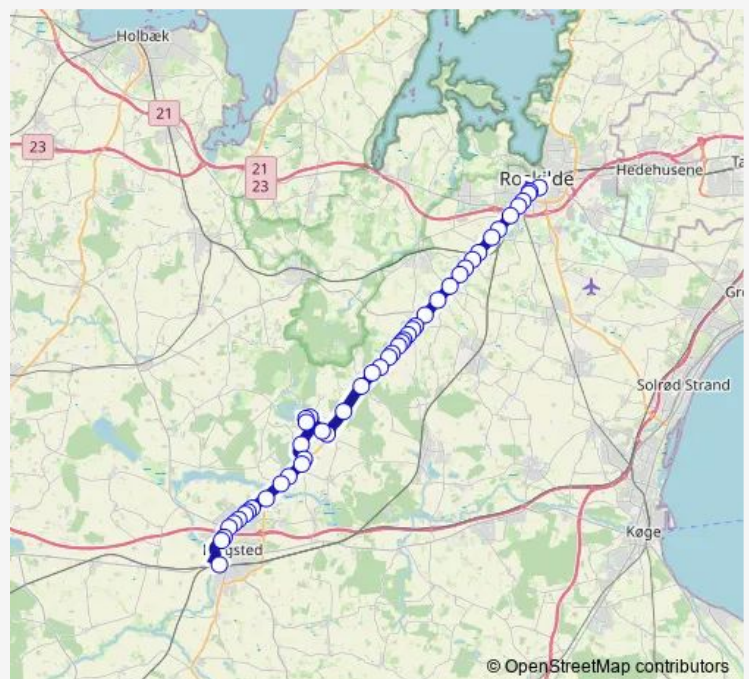

Roskilde St., Sygehuset (Ny Østergade)

Route schedule

Alfarvejen (Hovedvejen) — Roskilde St., Sygehuset (Ny Østergade)

Monday 07:10

Tuesday 07:10

Wednesday 07:10

Thursday 07:10

Friday 07:10

Saturday —

Sunday —

Route info

Direction: Alfarvejen (Hovedvejen)

Stops: 19

Trip Duration: 0 hour 35 min

■ 240

Direction

Ringsted St. (Vestervej) — Roskilde St. (Stationscentret)

45 stops

[Open route schedule](#)

Ringsted St. (Vestervej)

Kongrescenteret (Nordre Ringvej)

Ringstedet (Nordre Ringvej)

Benløse Kro (Roskildevej)

Eilekiersvej (Roskildevej)

Smålordsvej (Roskildevej)

Kærup Industrivej (Roskildevej)

Præstevej (Roskildevej)

Skrænten (Roskildevej)

Vink - Østre Ringvej, Roskildevej (Roskildevej)

Ortved, Valsømaglevej (Roskildevej)

Ortved, Hejdesvej (Roskildevej)