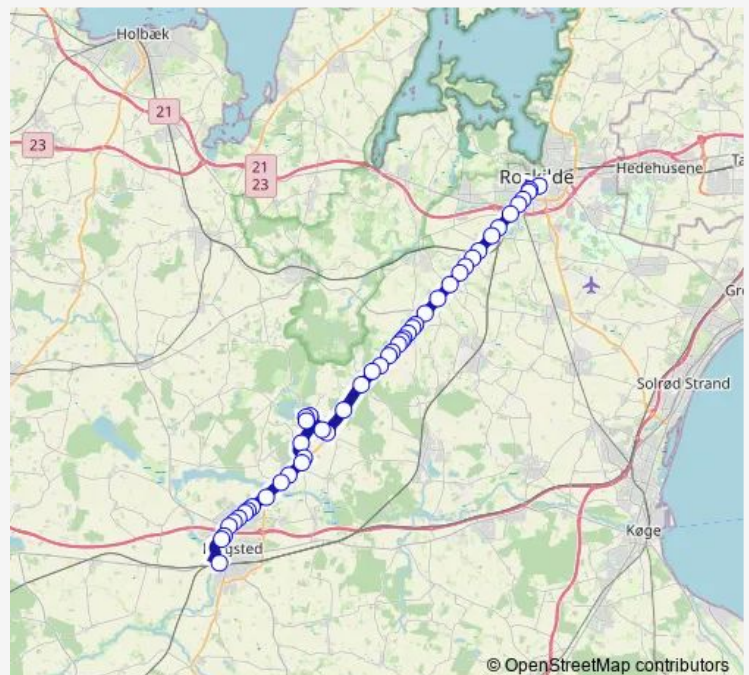

Bus 240

[Go to website](#)

Direction

Roskilde St. (Stationscentret) — Ringsted St.

47 stops

[Open route schedule](#)

Roskilde St. (Stationscentret)

Rådmandshaven (Ringstedgade)

Øm (Hovedvejen)

Kumlehusvej (Hovedvejen)

Højbyvej (Hovedvejen)

Rorup (Hovedvejen)

Lavringemose (Hovedvejen)

Osted Friskole (Hovedvejen)

Byvejen (Hovedvejen)

Ostedhallen (Hovedvejen)

Osted Kro (Hovedvejen)

Alfarvejen (Hovedvejen)

Hestehavevej (Hovedvejen)

Route schedule

Roskilde St. (Stationscentret) — Ringsted St.

Monday	05:34-00:07 ⁺¹
Tuesday	05:34-00:07 ⁺¹
Wednesday	05:34-00:07 ⁺¹
Thursday	05:34-00:07 ⁺¹
Friday	05:34-00:07 ⁺¹
Saturday	07:56-21:56
Sunday	09:56-21:56

Route info

Direction: Roskilde St. (Stationscentret)

Stops: 47

Trip Duration: 0 hour 51 min

240

BusMaps

Kirkebjerg (Hovedvejen)

Mannerupvej (Hovedvejen)