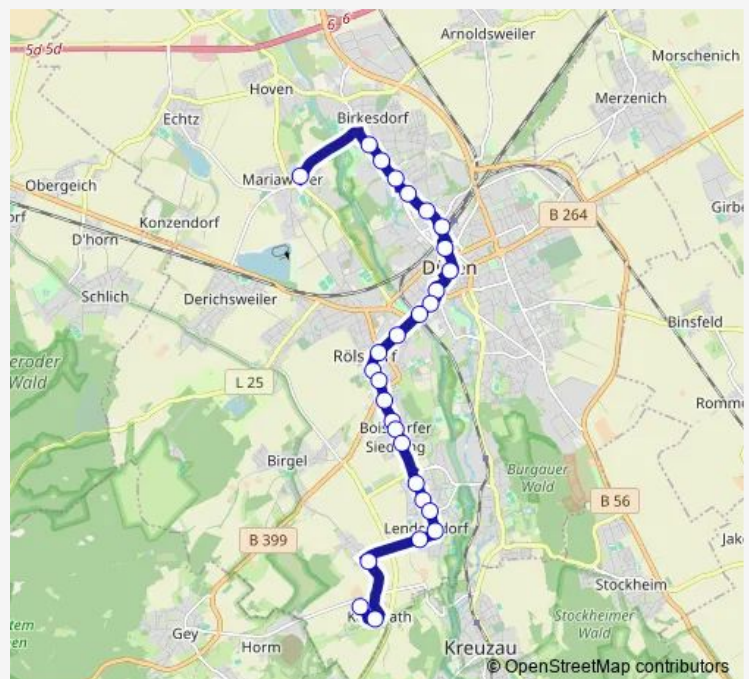

### Direction

Düren, Kaiserplatz — Düren, Mariaweiler Gesamtschule

9 stops

[Open route schedule](#)

Düren, Kaiserplatz

Düren, Stadtcenter

Düren, Bahnhof / ZOB (Bus)

Düren, Karlstraße

Düren, Realschule Bretzelweg

Düren, Walzmühle

Düren, Birkesdorf Berta-Timmermann-Straße

Düren, Birkesdorf Amt

Düren, Mariaweiler Gesamtschule

### Route schedule

Düren, Kaiserplatz — Düren, Mariaweiler Gesamtschule

Monday 07:57-07:55

Tuesday 07:57-07:55

Wednesday 07:57-07:55

Thursday 07:57-07:55

Friday 07:57-07:55

Saturday —

### Route info

Direction: Düren, Kaiserplatz

Stops: 9

Trip Duration: 0 hour 15 min