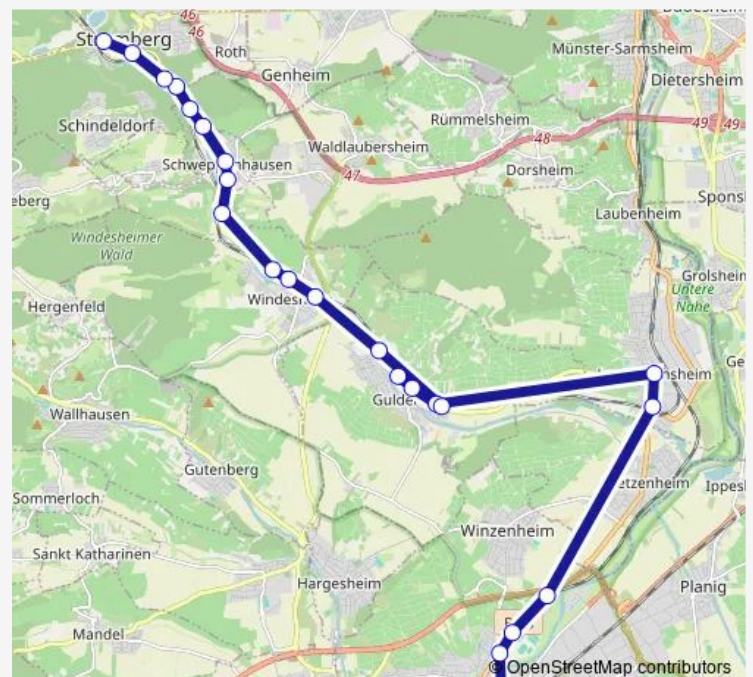

Schweppenhausen, Aumühle

Stromberg, Felsmühle

Stromberg, Löwenzeilermühle

Route schedule

Bad Kreuznach, Bahnhof — Stromberg, Gerbereiplatz

Monday 06:00-22:31

Tuesday 06:00-22:31

Wednesday 06:00-22:31

Thursday 06:00-22:31

Friday 06:00-00:30⁺¹

Saturday 07:01-00:29⁺¹

Sunday 09:01-21:01

Route info

Direction: Bad Kreuznach, Bahnhof

Stops: 23

Trip Duration: 0 hour 42 min

240

BusMaps

Stromberg, Mühle Weinzheimer

Stromberg, Gerbereiplatz

Direction

Stromberg, Grundschule — Bad Kreuznach, Bahnhof

30 stops

[Open route schedule](#)