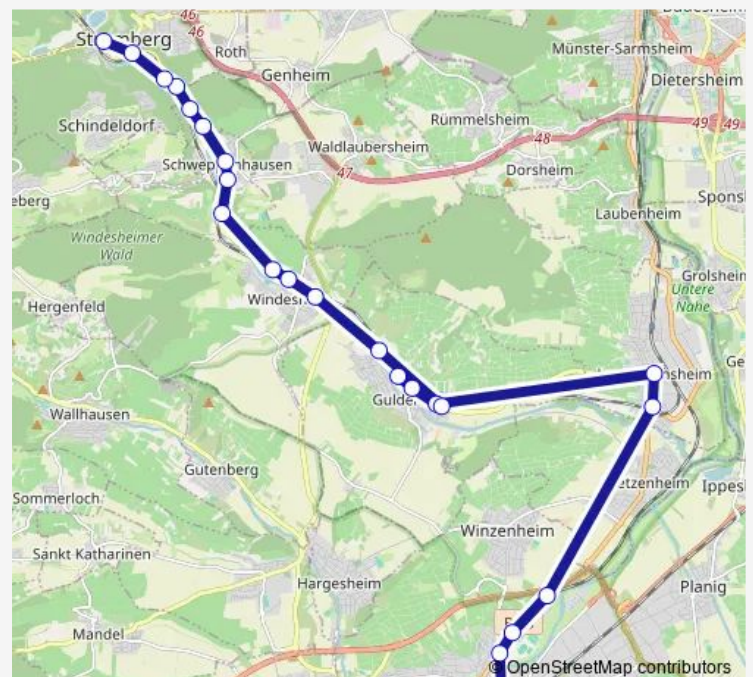

Schweppenhausen, Aumühle

Stromberg, Felsmühle

Stromberg, Löwenzeilermühle

Route schedule

Bad Kreuznach, Bahnhof — Stromberg, Gerbereiplatz

Monday 06:00-22:31

Tuesday 06:00-22:31

Wednesday 06:00-22:31

Thursday 06:00-22:31

Friday 06:00-00:30⁺¹

Saturday 07:01-00:29⁺¹

Sunday 09:01-21:01

Route info

Direction: Bad Kreuznach, Bahnhof

Stops: 23

Trip Duration: 0 hour 42 min

240

BusMaps

Stromberg, Mühle Weinzheimer

Stromberg, Gerbereiplatz

Direction

Bad Kreuznach, Bahnhof — Bretzenheim, Naheweinstraße

9 stops

[Open route schedule](#)

Saturday —

Sunday —

Route info

Direction: Bad Kreuznach, Bahnhof

Stops: 9

Trip Duration: 0 hour 14 min

Direction

Stromberg, Grundschule — Bad Kreuznach, Bahnhof