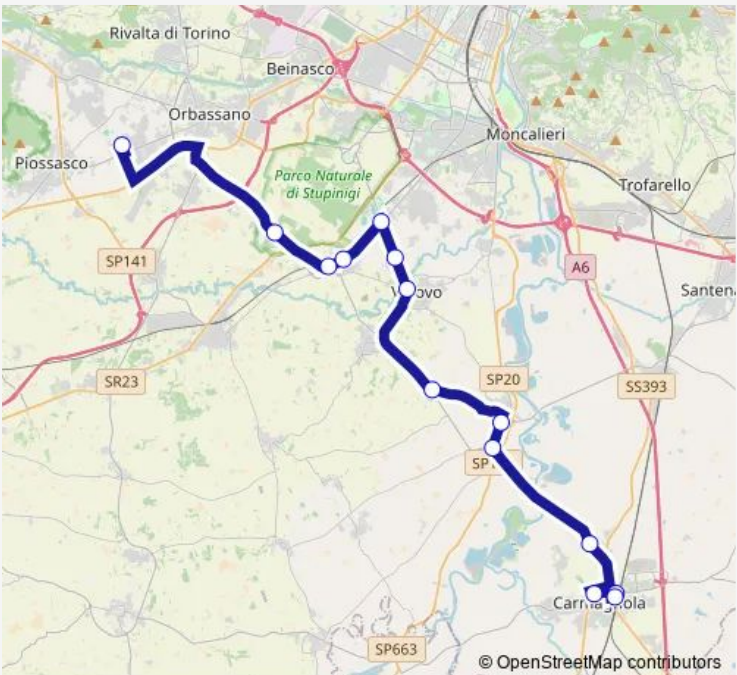

Bus 240 Carmagnola-Candiolo- Fiat Rivalta

[Go to website](#)

**Direction**  
 CARMAGNOLA - VIA VALFRE' - VIA SAN GIOVANNI BOSCO — CANDIOLO - I.R.C.C.  
 8 stops  
[Open route schedule](#)

- CARMAGNOLA - VIA VALFRE' - VIA SAN GIOVANNI BOSCO
- CARMAGNOLA - STAZIONE FERROVIARIA - PIAZZA XXX APRILE
- CARMAGNOLA -SALSASIO - VIA TORINO - VIA RUBINETTI
- CARIGNANO - PIAZZA CARLO ALBERTO, 27
- CARIGNANO - VIA SALOTTO
- TETTI PERETTI
- PIOBESI TORINESE - PIAZZA I MAGGIO
- CANDIOLO - I.R.C.C.

Route schedule  
 CARMAGNOLA - VIA VALFRE' - VIA SAN GIOVANNI BOSCO — CANDIOLO - I.R.C.C.

Monday	08:15-11:40
Tuesday	—
Wednesday	—
Thursday	08:15-11:40
Friday	—
Saturday	—
Sunday	—

Route info  
 Direction: CARMAGNOLA - VIA VALFRE' - VIA SAN GIOVANNI BOSCO  
 Stops: 8  
 Trip Duration: 0 hour 30 min

## Direction

RIVALTA DI TORINO - STABILIMENTO FIAT AVIO - CANCELLO 20 — CARMAGNOLA - VIA VALFRE' - VIA SAN GIOVANNI BOSCO

13 stops

[Open route schedule](#)

RIVALTA DI TORINO - STABILIMENTO FIAT AVIO - CANCELLO 20

CARIGNANO - PIAZZA CARLO ALBERTO, 27

CARIGNANO - PILONE VIRLE

CARMAGNOLA -SALSASIO - VIA TORINO - VIA RUBINETTI

CARMAGNOLA - STAZIONE FERROVIARIA - PIAZZA XXX APRILE

CARMAGNOLA - VIA VALFRE' - VIA SAN GIOVANNI BOSCO