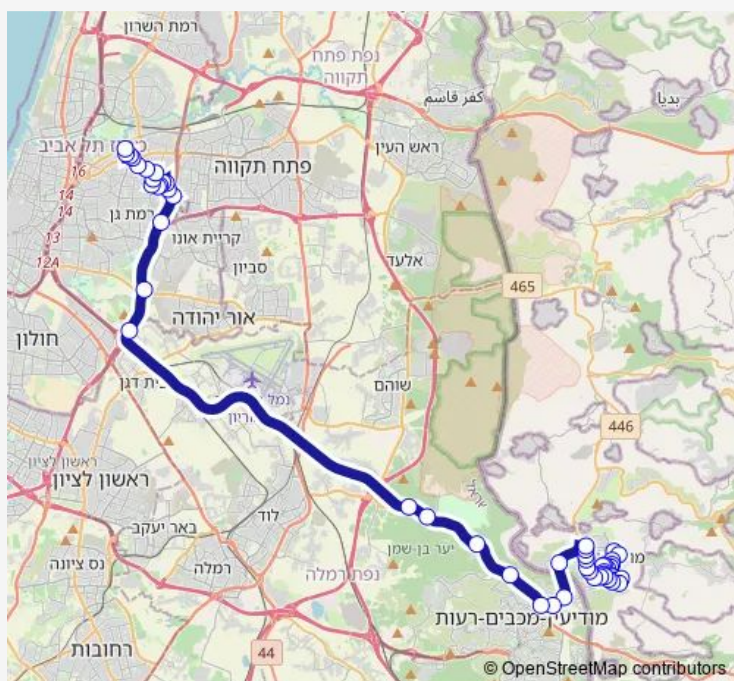

צומת מבוא מודיעים

כביש 443/יהודה המכבי

צומת שילת

צומת כפר רות מזרח

Route schedule

מגדל קונקורד/דרך בן גוריון — רמב"ן/שדרות בית שמאי

Monday 07:40-09:00

Tuesday 07:40-09:00

Wednesday 07:40-09:00

Thursday 07:40-09:00

Friday 07:40-09:00

Saturday —

Sunday 07:40-09:00

Route info

Direction: מגדל קונקורד/דרך בן גוריון

Stops: 49

Trip Duration: 1 hour 2 min

240 — שדרות בית שמאי/שדרות בית הלל-מודיעין עילית->מגדל 240
מגדל ויטה/דרך בן גוריון-בני ברק-11

צומת לפיד צפון

צומת חשמונאים צפון

שדרות בית הלל/כניסה לעיר

מסילת ישרים/שדרות בית הלל