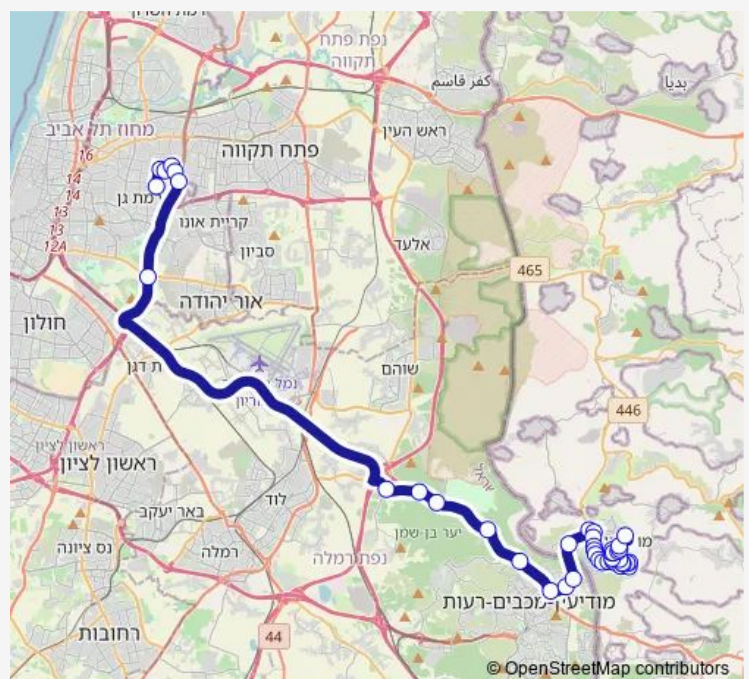

צומת מבוא מודיעים

כביש 443/יהודה המכבי

צומת שילת

צומת כפר רות מזרח

צומת לפיד צפון

צומת חשמונאים צפון

שדרות בית הלל/כניסה לעיר

מסילת ישרים/דרך קריית ספר

19:00-20:40

Sunday

—

Route info

Direction: בית העלמין/חזון איש

Stops: 42

Trip Duration: 0 hour 56 min

240 — בית העלמין/חזון איש-בני ברק->רמב"ן/שדרות בית שמאי-מודיעין עילית-23