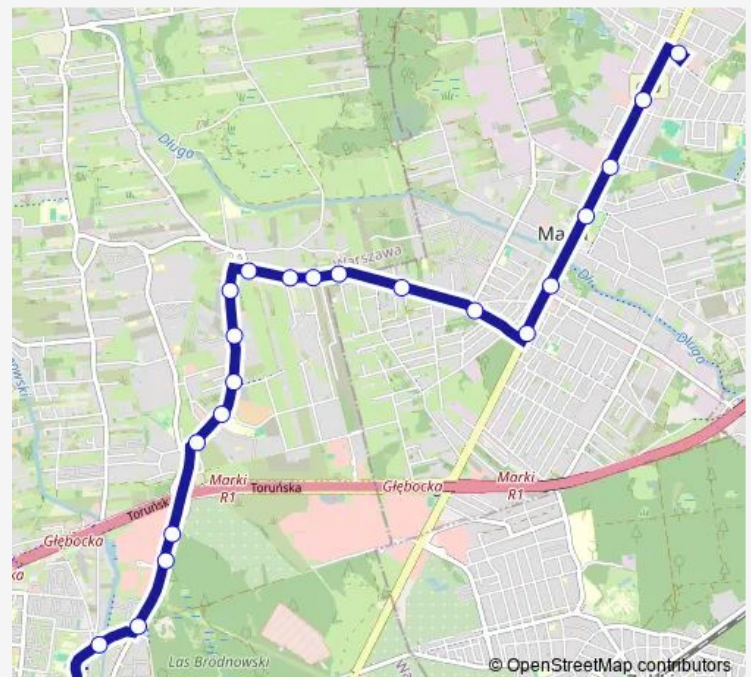

Saturday 05:15-23:15

Sunday 05:15-23:15

Route info

Direction: Metro Kondratowicza 03

Stops: 22

Trip Duration: 0 hour 28 min

Direction

Marki Pustelnik 03 — Metro Kondratowicza 03

23 stops

[Open route schedule](#)

Marki Pustelnik 03

Marki Pustelnik 01

Marki Wspólna 01

Marki Słoneczna 01

Marki-Ratusz 01

Marki Fabryczna 01