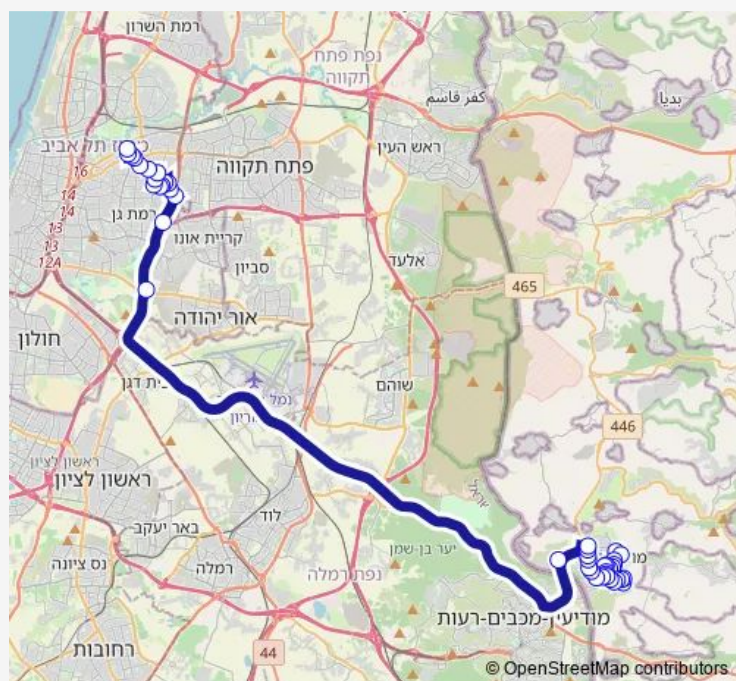

ת'ת אבי עזרי

שערי תשובה א

שערי תשובה

שערי תשובה/חזון דוד

Route schedule

שדרות בית שמאי/שדרות בית הלל — מגדל ויטה/דרך בן גוריון

Monday	07:00
Tuesday	07:00
Wednesday	07:00
Thursday	07:00
Friday	—
Saturday	—
Sunday	07:00

Route info

Direction: שדרות בית שמאי/שדרות בית הלל

Stops: 43

Trip Duration: 1 hour 4 min

240 — שדרות בית שמאי/שדרות בית הלל-מודיעין עילית->מגדל ויטה/דרך בן גוריון-בני ברק-13 BusMaps

מסילת ישרים ג

מסילת ישרים/השלה

מסילת ישרים/מסוף

שדרות בית הלל/ יציאה מהעיר

מוריה/הכרמל

מחלף מסובים

כביש 4/מחלף בר אילן

מחלף גבעת שמואל/מבצע קדש

הרב כהנמן/קוקה קולה

כהנמן/הרב זוננפלד