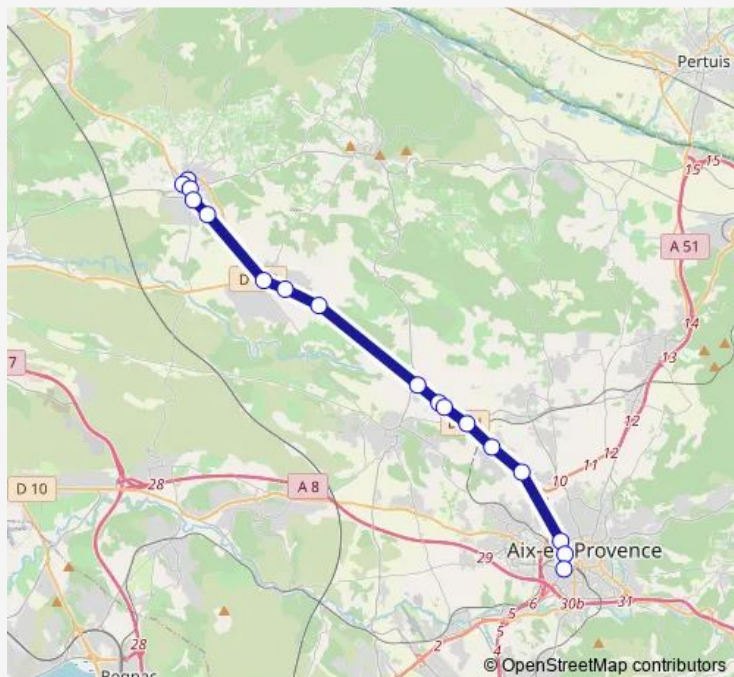

### Direction

Gare Routière — Hôtel de Ville

16 stops

[Open route schedule](#)

Gare Routière

Galice

Corsy

Célony

### Route schedule

Gare Routière — Hôtel de Ville

Monday 07:15-20:25

Tuesday 07:15-20:25

Wednesday 07:15-20:25

Thursday 07:15-20:25

Friday 07:15-20:25

Saturday 07:15-20:25

### Route info

Direction: Gare Routière

Stops: 16

Trip Duration: 0 hour 33 min

240 — Lambesc - St Cannat - Aix