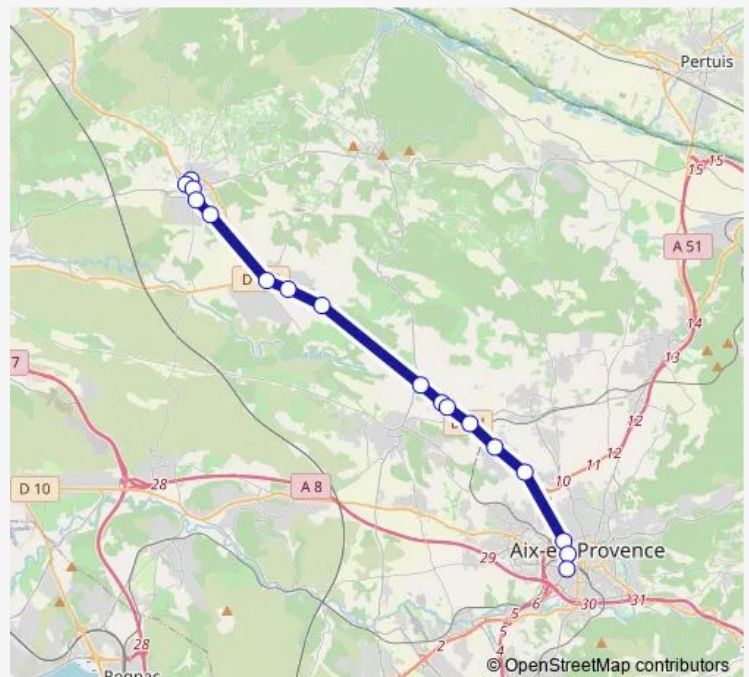

**Bus 240 Lambesc - St Cannat - Aix**[Go to website](#)**Direction**

Gare Routière — Hôtel de Ville

16 stops

[Open route schedule](#)

Gare Routière

Galice

Corsy

Célony

## Route schedule

Gare Routière — Hôtel de Ville

Monday 07:15-20:25

Tuesday 07:15-20:25

Wednesday 07:15-20:25

Thursday 07:15-20:25

Friday 07:15-20:25

Saturday 07:35-20:25

## Route info

Direction: Gare Routière

Stops: 16

Trip Duration: 0 hour 33 min

240 — Lambesc - St Cannat - Aix