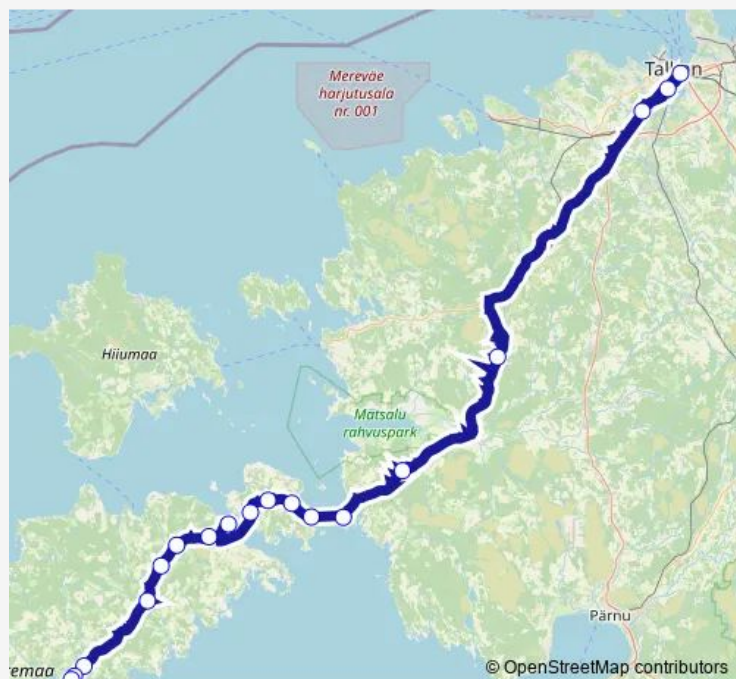

Tagavere

Ratla

Valjala (kommertsliin)

Kooli

Säästu

Kuressaare

Route schedule

Tallinna bussijaam — Kuressaare

Monday	17:35
Tuesday	17:35
Wednesday	17:35
Thursday	17:35
Friday	17:35
Saturday	17:35
Sunday	17:35

Route info

Direction: Tallinna bussijaam

Stops: 18

Trip Duration: 4 hour 0 min

Direction

Kuressaare — Tallinna bussijaam