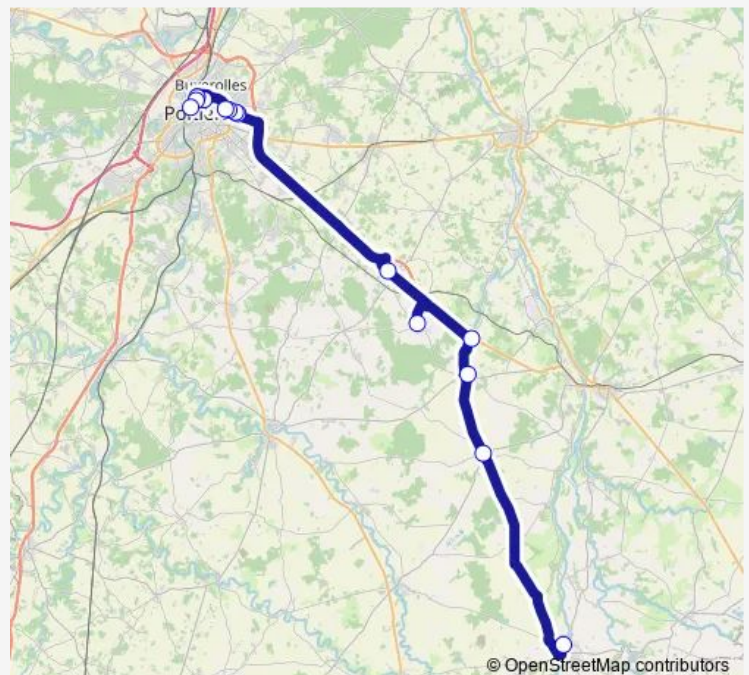

Abbé Fremont

Poitiers La Chaussée

Poitiers Pôle Multimodal/Sncf/Cv

Route schedule

Isle Jourdain Piscine — Poitiers Pôle Multimodal/Sncf/Cv

Monday —

Tuesday —

Wednesday —

Thursday —

Friday —

Saturday 13:13

Sunday —

Route info

Direction: Isle Jourdain Piscine

Stops: 14

Trip Duration: 1 hour 17 min

Direction

Isle Jourdain Place du Poitou — Poitiers Pôle Multi-modal/Sncf/Cv

14 stops

[Open route schedule](#)

Isle Jourdain Place du Poitou

Bouresse Mairie

Verrieres Pl du champ de Foire

Lhonnaize Rte de Verrieres

Friday 06:05

Saturday —

Sunday —

Route info

Direction: Isle Jourdain Place du Poitou

Stops: 14

Trip Duration: 1 hour 17 min

Direction