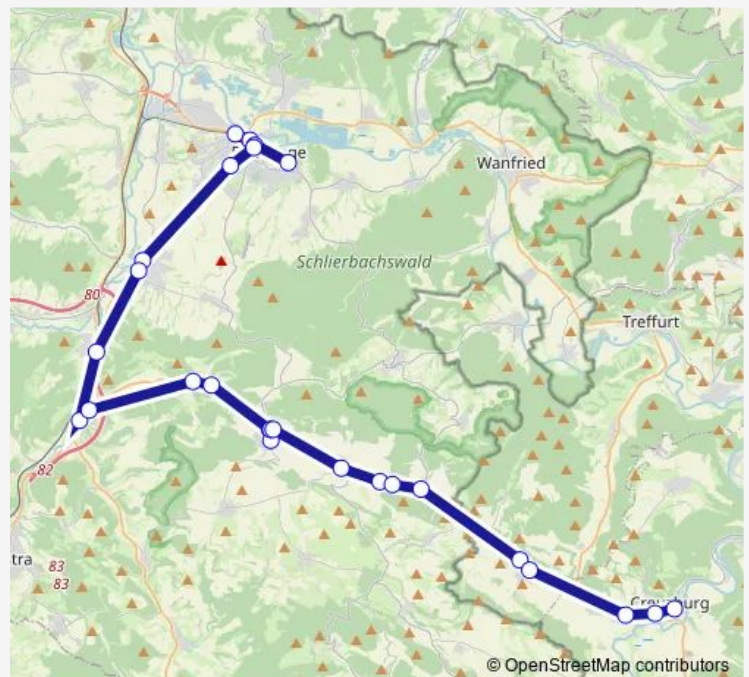

Eschwege Brüder-Grimm-Schule

Eschwege Post

Eschwege Schwimmbad

Wehretal-Reichensachsen Post

Wehretal-Reichensachsen Mitte

Wehretal-Hoheneiche B 27

Sontra-Wichmannshausen Mitte

Sontra-Wichmannshausen Hangstraße

Thursday 07:22

Friday 07:22

Saturday —

Sunday —

Route info

Direction: Eschwege Stadtbahnhof

Stops: 22

Trip Duration: 1 hour 0 min

■ 240

Direction

Creuzburg, Markt — Eschwege Stadtbahnhof

23 stops

[Open route schedule](#)

Creuzburg, Markt

Creuzburg, Pferdsdorfer Weg

Ifta