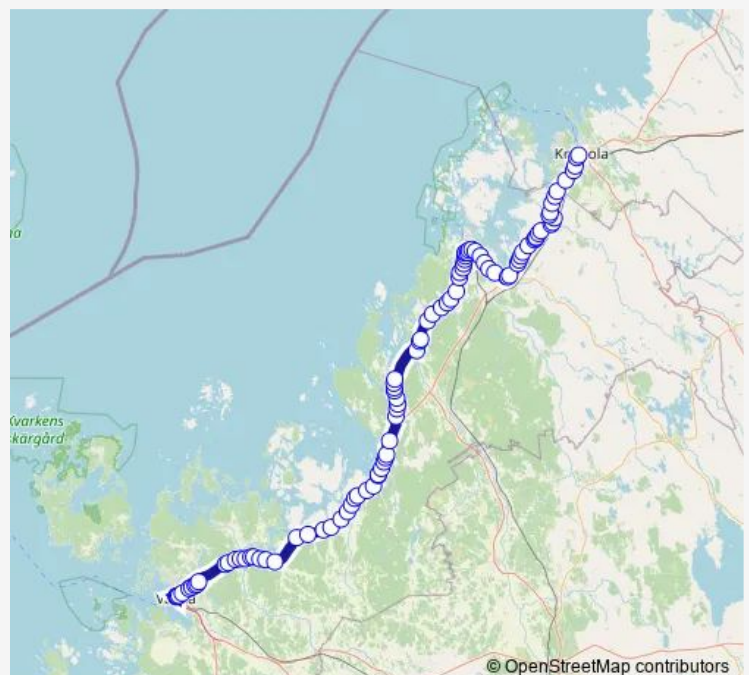

## Bus 240 Kokkola linja-autoasema, laituri 4 - Vaasa matkakeskus

[Go to website](#)

### Direction

undefined — undefined

0 stops

[Open route schedule](#)

### Route schedule

undefined — undefined

Monday 07:00-17:30

Tuesday 07:00-17:30

Wednesday 07:00-17:30

Thursday 07:00-17:30

Friday 07:00-17:30

Saturday 17:30

### Route info

Direction:

Stops: 0

Trip Duration: — min

■ 240 — Kokkola linja-autoasema, laituri 4 - Vaasa matkakeskus