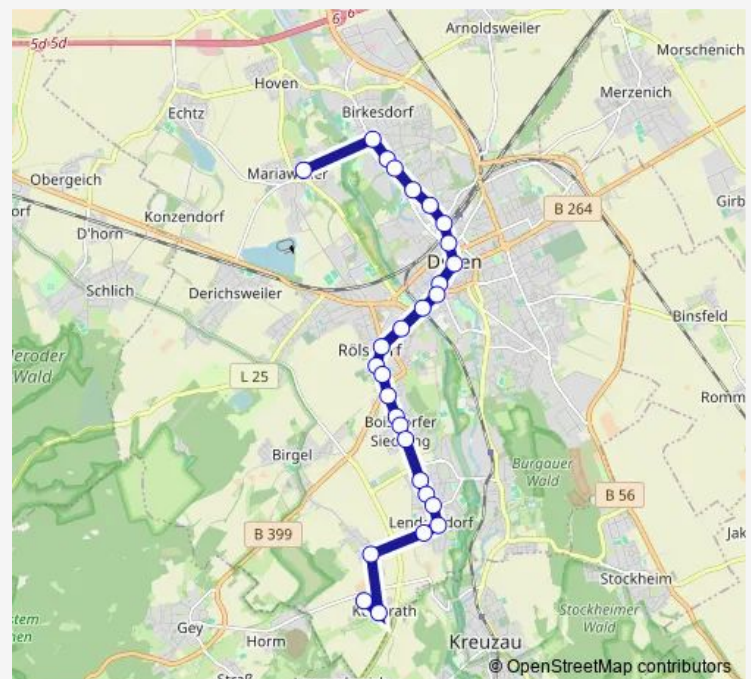

Düren, Realschule Bretzelweg

Düren, Karlstraße

Düren, Bahnhof / ZOB (Bus)

Düren, Stadtcenter

Düren, Kaiserplatz

Düren, Weierstraße

Düren, AOK - Aachener Straße

Düren, Rurbrücke

Düren, Rölsdorf Detombay

Düren, Rölsdorf Dreieck

Düren, Rölsdorf Schlagbaum

Düren, Rölsdorf Schule

Düren, Rölsdorf Waidfeld

Düren, Rölsdorf Boisdorfer Siedlung

Düren, Rölsdorf Buchheider Weg

Düren, Rölsdorf Warener Straße

### Route schedule

Düren, Mariaweiler Gesamtschule — Düren, Kufferath Bleiberg

Monday 15:25-16:05

Tuesday 12:50-13:35

Wednesday 15:25-16:05

Thursday 15:25-16:05

Friday 14:35-16:05

Saturday —

### Route info

Direction: Düren, Mariaweiler Gesamtschule

Stops: 28

Trip Duration: 0 hour 38 min

240 — Verstärkerfahrten Mariaweiler Gesamtschule

Düren, Lendersdorf Post

Düren, Lendersdorf Kino

Düren, Lendersdorf Kirche