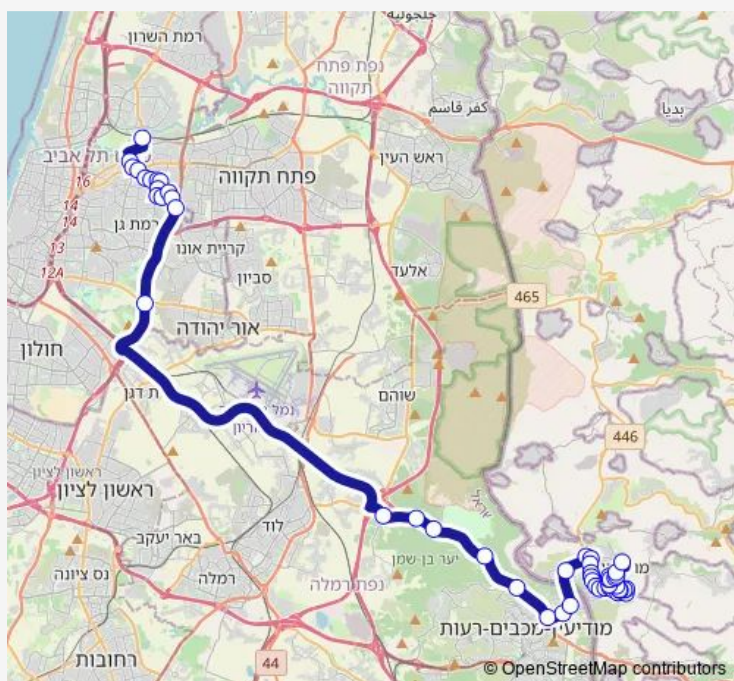

צומת שילת

### Route schedule

הגר'א/שדרות הרב מפוניבז — אזור התעשייה

Monday	—
Tuesday	—
Wednesday	—
Thursday	—
Friday	13:30-13:45
Saturday	—
Sunday	—

### Route info

Direction: הגר'א/שדרות הרב מפוניבז

Stops: 46

Trip Duration: 1 hour 1 min

240 — הגר'א/שדרות הרב מפוניבז-מודיעין עילית->אזור התעשייה-בני ברק-12

קברות המכבים

צומת מבוא מודיעים

צומת מתקן אדם