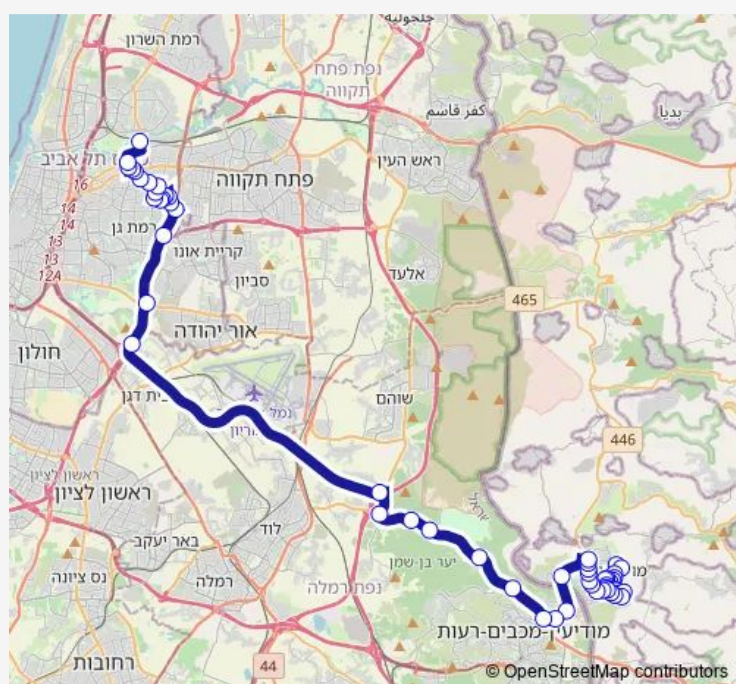

צומת שילת

### Route schedule

הגר'א/שדרות הרב מפוניבז — אזור התעשייה

Monday —

Tuesday —

Wednesday —

Thursday —

Friday

13:00-13:15

### Route info

Direction: הגר'א/שדרות הרב מפוניבז

Stops: 46

Trip Duration: 1 hour 1 min

240 — הגר'א/שדרות הרב מפוניבז-מודיעין עילית->אזור התעשייה-בני ברק-12

BusMaps

קברות המכבים

צומת מבוא מודיעים

צומת מתקן אדם

צומת מצפה מודיעין

צומת מודיעים (גמזו)

צומת בן שמן

מחלף גנות/כביש 4

מחלף מסובים

כביש 4/מחלף בר אילן

מחלף גבעת שמואל/מבצע קדש