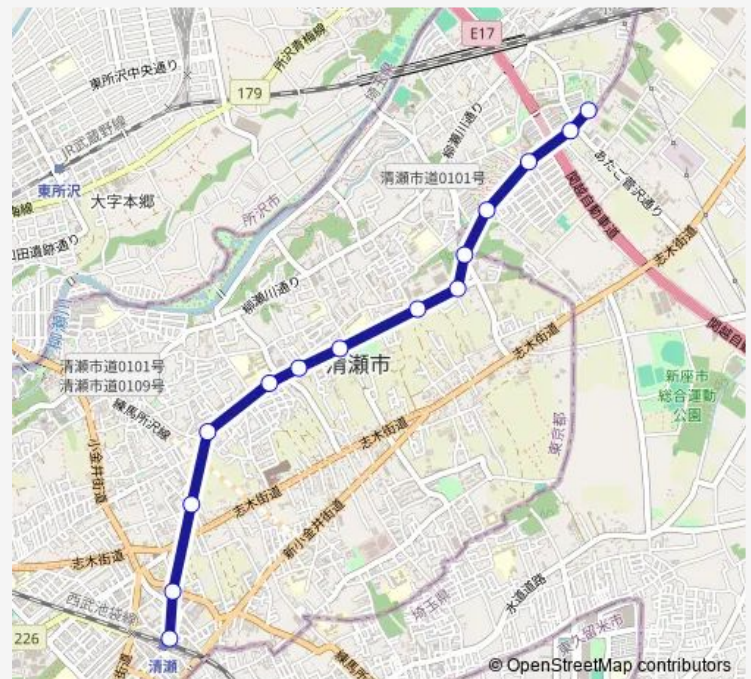

Friday 06:00-22:50

Saturday 06:21-22:25

Sunday 06:33-22:05

Route info

Direction: 清瀬駅北口

Stops: 14

Trip Duration: 0 hour 15 min

Direction

旭が丘団地 — 清瀬駅北口

14 stops

[Open route schedule](#)

旭が丘団地

旭が丘五丁目

団地センター (清瀬市)

旭が丘二丁目

旭が丘通り