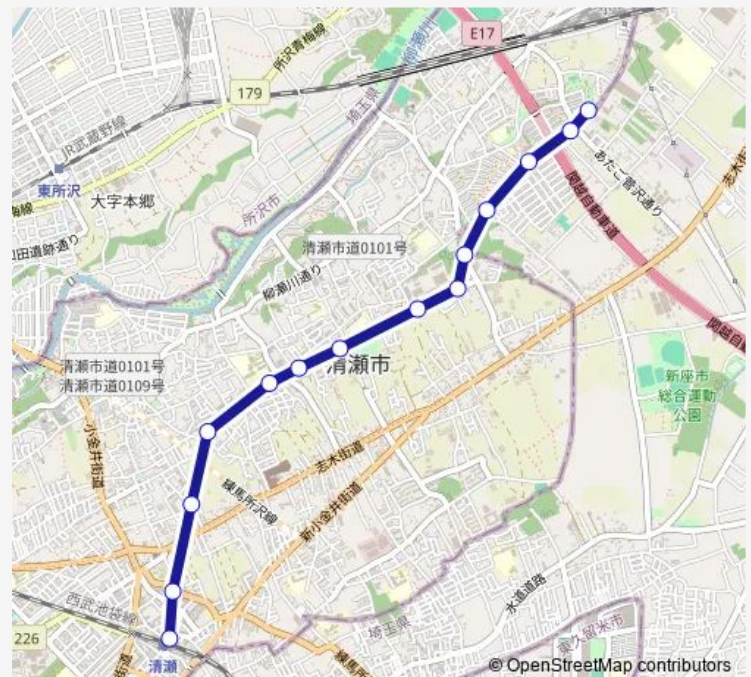

旭が丘五丁目

旭が丘団地

Route schedule

清瀬駅北口 — 旭が丘団地

Monday 06:00-22:50

Tuesday 06:00-22:50

Wednesday 06:00-22:50

Thursday 06:00-22:50

Friday 06:00-22:50

Saturday 06:21-22:25

Sunday 06:33-22:05

Route info

Direction: 清瀬駅北口

Stops: 14

Trip Duration: 0 hour 16 min

Direction

旭が丘団地 — 清瀬駅北口

14 stops

[Open route schedule](#)

旭が丘団地

旭が丘五丁目

団地センター (清瀬市)

旭が丘二丁目

旭が丘通り