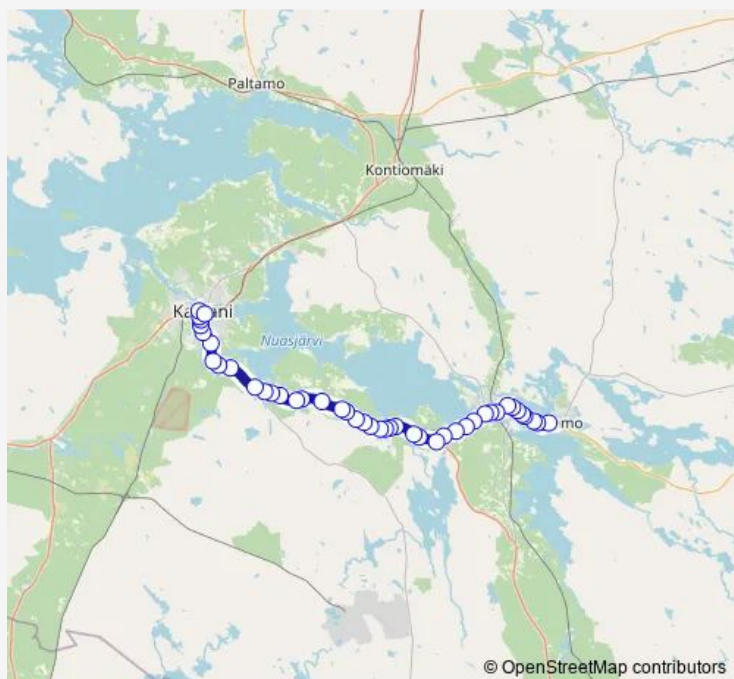

Thursday 10:00-15:10

Friday 10:00-15:10

Saturday 16:20

Sunday —

Route info

Direction: Sotkamo linja-autoasema

Stops: 51

Trip Duration: 0 hour 55 min

© OpenStreetMap contributors

■ Sotkamo linja-autoasema - Kajaani matkakeskus T

BusMaps

Ihmeelä L

Eevala th L

Määttälänmäki Kajaanintie L

Petäjäniemi th L

Jormasjokisuu itäinen L