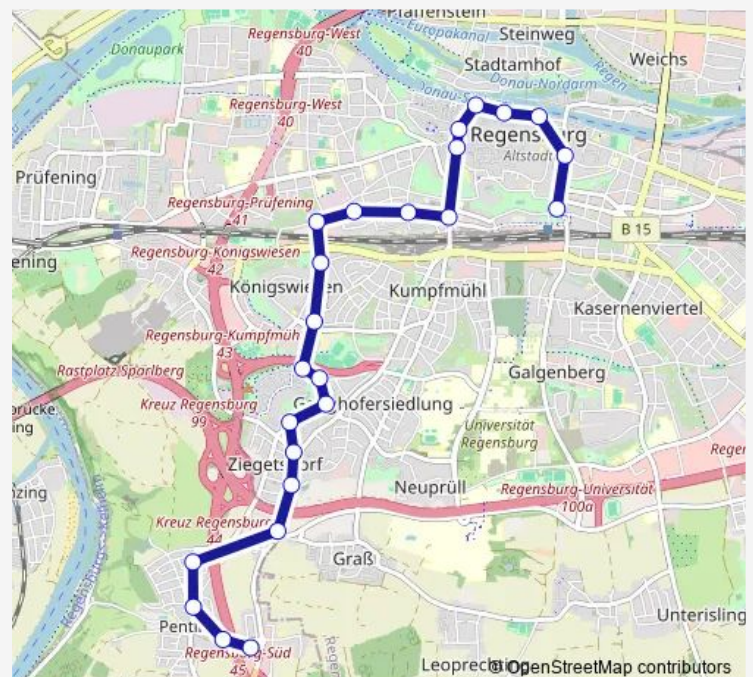

Pentling Ortsmitte

Pentling Ahornstraße

Pentling Kornweg

Ziegetsdorfer Höhe

Wolframstraße

Ziegetsdorfer Straße

Theodor-Heuss-Platz

Otto-Wels-Straße

Thursday —

Friday 23:59-02:59⁺¹

Saturday 03:59-02:59⁺¹

Sunday 03:59-04:59

Route info

Direction: Pentling

Stops: 26

Trip Duration: 0 hour 28 min

■ N7

BusMaps

Keplerstraße

Fischmarkt

Thundorferstraße

Dachauplatz

Regensburg Hbf

Direction

Ziegetsdorfer Höhe

Wolframstraße

Ziegetsdorfer Straße

Theodor-Heuss-Platz

Otto-Wels-Straße

Ludwig-Erhard-Str.

Kaiser-Friedrich-Allee

Von-Müller-Gymnasium