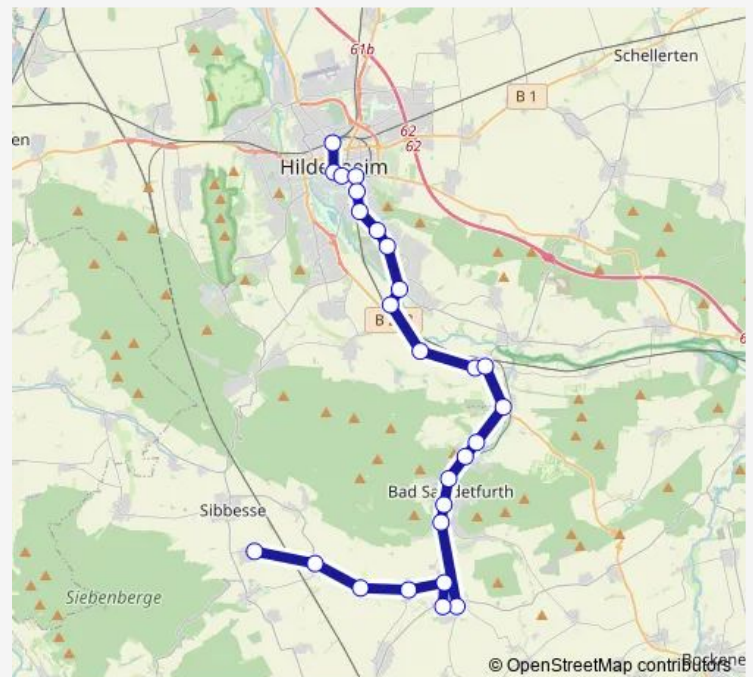

Bus N7

[Go to website](#)

Direction

Westfeld/Ort — Hildesheim Hauptbahnhof-Zob

26 stops

[Open route schedule](#)

Westfeld/Ort

Segeste

Almstedt/Brinkweg

Breinum/Dorfplatz

Bodenburg/Bahnhof

Bodenburg/Sehlemer Straße

Bodenburg/Markt

Bad Salzdetfurth/Klusbrücke

Bad Salzdetfurth/Südstadtcenter

Bad Salzdetfurth/Bahnhof

Bad Salzdetf./Detfurter Allee

Detfurth/Kirche

Wesseln/Detfurter Str.

Groß Düngen/Hildesheimer Str.

Groß Düngen/Kirche

Egenstedt

Hildesheim Marienburg

Hildesheim Scharfe Ecke

Hildesheim Südfriedhof

Hildesheim Universität

Hildesheim Silberfundstraße

Route schedule

Westfeld/Ort — Hildesheim Hauptbahnhof-Zob

Monday	—
Tuesday	—
Wednesday	—
Thursday	—
Friday	23:45
Saturday	23:45
Sunday	—

Route info

Direction: Westfeld/Ort

Stops: 26

Trip Duration: 0 hour 50 min

■ N7

BusMaps