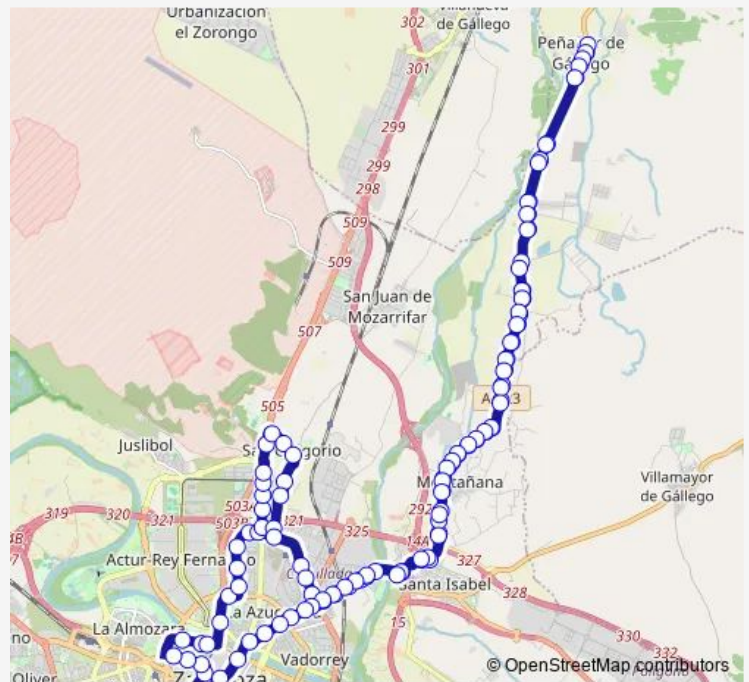

Av. Academia General Militar N.º 2

Av. Academia General Militar N.º 14

Av. Academia General Militar N.º 54

Av. Academia General Militar / Maz

Av. Academia General Militar / Cristo Rey

Route schedule

Plaza Aragón / Capitania — Plaza Aragón / Capitania

Monday 01:00-05:30

Tuesday —

Wednesday —

Thursday —

Friday —

Saturday 01:00-05:30

Sunday 01:00-05:30

Route info

Direction: Plaza Aragón / Capitania

Stops: 120

Trip Duration: 1 hour 30 min

N7 — Plaza Aragon - Arrabal - San Gregorio - Peñaflo **BusMaps**

Autovía De Huesca / Pasarela

Jesús Y María N.º 15

Cristo Rey N.º 23

Av. De Cataluña N.º 188

Av. De Cataluña N.º 226

Av. De Cataluña / Gasolinera

Av. De Cataluña N.º 290

Av. De Cataluña / Río Martín

Av. De Cataluña / Puente Del Gállego

Av. De Montañana / Supermercado

Av. De Montañana / Gasolinera