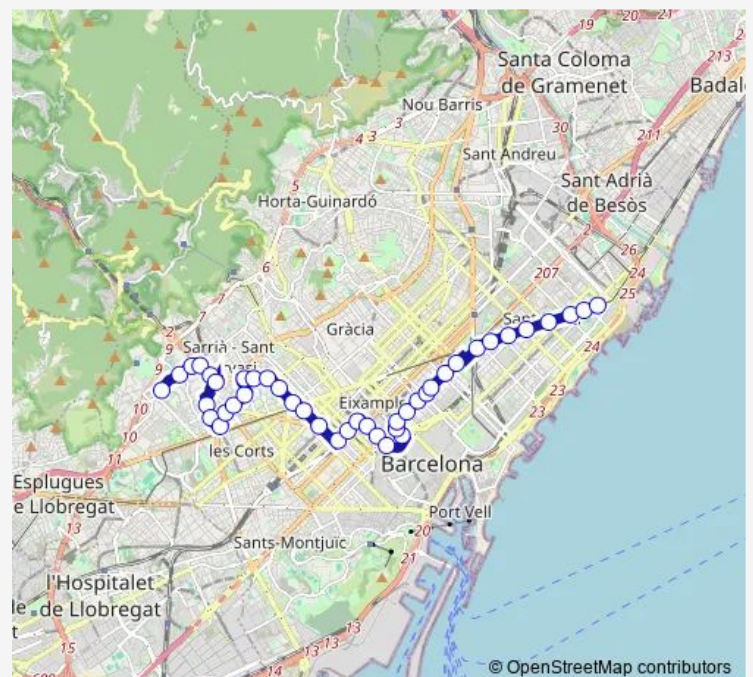

Mitre - Av Sarrià

Mitre - Doctor Fleming

Via Augusta - Alt de Gironella

Via Augusta - Ganduxer

Via Augusta - Calvet

Calvet - Tenor Viñas

Calvet - Diagonal

Villarroel - Buenos Aires

Thursday 03:00-02:40⁺¹

Friday 03:00-02:40⁺¹

Saturday 03:00-02:40⁺¹

Sunday 03:00-02:40⁺¹

Route info

Direction: Av. Pedralbes - Bisbe Català

Stops: 42

Trip Duration: 0 hour 50 min

Wednesday 03:00-02:40⁺¹

Thursday 03:00-02:40⁺¹

Friday 03:00-02:40⁺¹

Saturday 03:00-02:40⁺¹

Sunday 03:00-02:40⁺¹

Route info

Direction: Diagonal - PI Llevant

Stops: 39

Trip Duration: 1 hour 0 min

Santaló - Mercat Galvany

Via Augusta - Amigó

Ganduxer - Via Augusta

Mitre - Ganduxer

Mitre - Doctor Fleming

Mitre - Prat de la Riba

Manuel Girona - Carles Iii