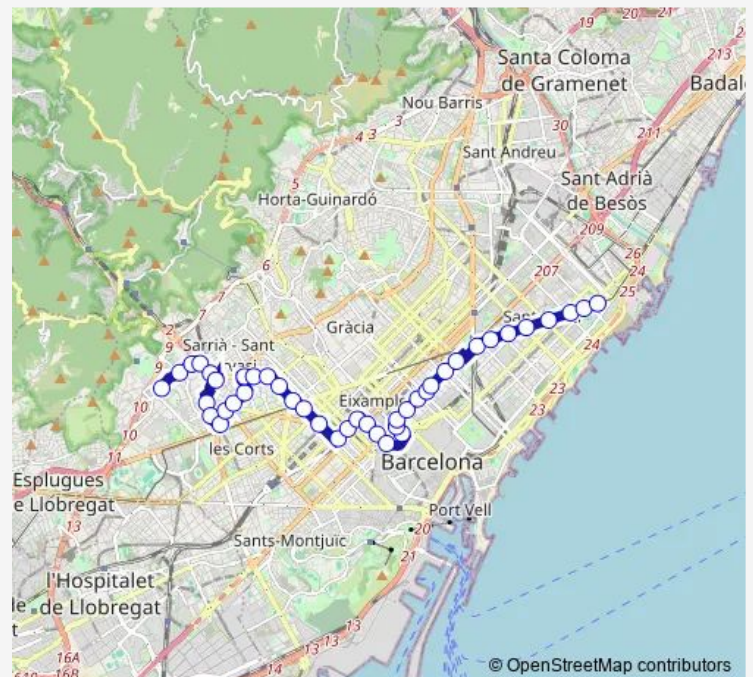

Mitre - Av Sarrià

Mitre - Doctor Fleming

Via Augusta - Alt de Gironella

Via Augusta - Ganduxer

Via Augusta - Calvet

Calvet - Tenor Viñas

Calvet - Diagonal

Villarroel - Buenos Aires

Thursday 03:00-02:40⁺¹

Friday 03:00-02:40⁺¹

Saturday 03:00-02:40⁺¹

Sunday 03:00-02:40⁺¹

Route info

Direction: Av. Pedralbes - Bisbe Català

Stops: 42

Trip Duration: 0 hour 50 min

Wednesday 03:00-02:40⁺¹

Thursday 03:00-02:40⁺¹

Friday 03:00-02:40⁺¹

Saturday 03:00-02:40⁺¹

Sunday 03:00-02:40⁺¹

Route info

Direction: Diagonal - PI Llevant

Stops: 39

Trip Duration: 1 hour 0 min

Santaló - Mercat Galvany

Via Augusta - Amigó

Ganduxer - Via Augusta

Mitre - Ganduxer

Mitre - Doctor Fleming

Mitre - Prat de la Riba

Manuel Girona - Carles Iii