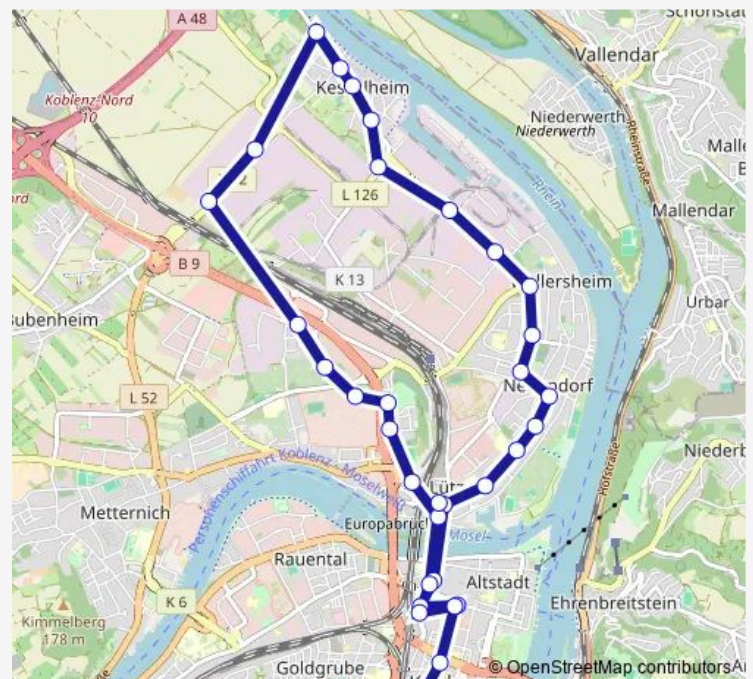

Koblenz Kesselheim Kirche

Koblenz Kesselheim Friedhof

Koblenz Kesselheim August-Horch-Straße Ost

Koblenz Kesselheim HWK-Campus

Koblenz Lützel In der Wehring

Route schedule

Koblenz Zentralplatz/Forum — Koblenz Hauptbahnhof

Monday 23:32

Tuesday 23:32

Wednesday 23:32

Thursday 23:32

Friday 23:32-02:32⁺¹

Saturday 03:32-02:32⁺¹

Sunday 03:32-23:32

Route info

Direction: Koblenz Zentralplatz/Forum

Stops: 33

Trip Duration: 1 hour 0 min

■ N7

BusMaps

Koblenz Lützel Von-Kuhl-Straße

Koblenz Lützel Falckenstein-Kaserne

Koblenz Lützel Am Petersberg