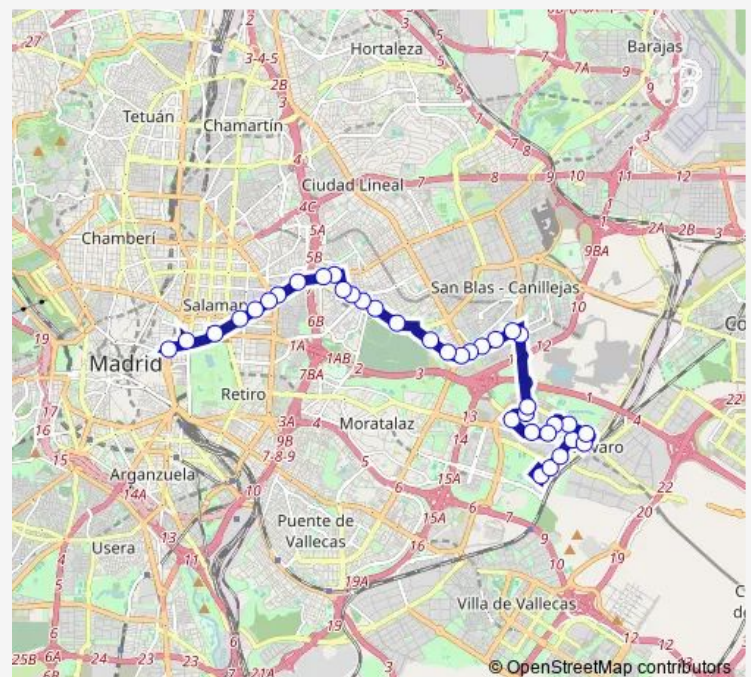

### Route schedule

Cibeles — Valderrivas

Monday 03:30-02:55<sup>+1</sup>

Tuesday 03:30-02:55<sup>+1</sup>

Wednesday 03:30-02:55<sup>+1</sup>

Thursday 03:30-02:55<sup>+1</sup>

Friday 03:30-02:45<sup>+1</sup>

### Route info

Direction: Cibeles

Stops: 35

Trip Duration: 0 hour 50 min

N7 — Plaza de Cibeles - Valderrivas

Aquitania - Toscana

Plaza De La Vicalvarada

Calahorra

Avenida De Daroca - Calahorra

Metro Vicálvaro

San Cipriano

San Cipriano - Forges

Forges - Jardín De La Duquesa

Villablanca - Sepiolita

Villablanca - Gran Vía Del Este

Puerta Arganda

## Route info

Direction: Valderrivas

Stops: 36

Trip Duration: 0 hour 55 min

Avenida De Daroca - Mateo García

Alcalá - Alcalde López Casero

El Carmen

Ventas