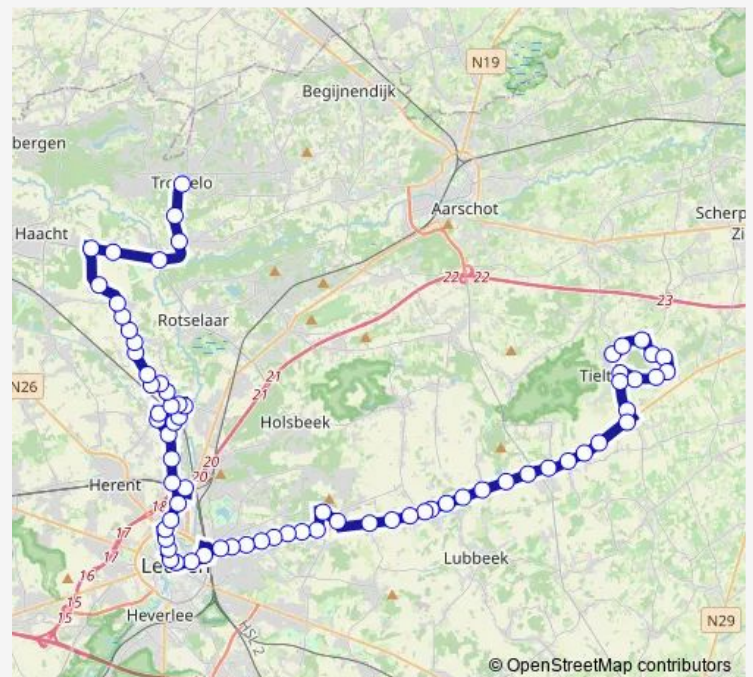

### Route schedule

Tremelo Gemeentehuis — Tielt-Winge Berg

Monday —

Tuesday —

Wednesday —

Thursday —

Friday 23:22-01:22<sup>+1</sup>

Saturday 23:22-01:22<sup>+1</sup>

### Route info

Direction: Tremelo Gemeentehuis

Stops: 72

Trip Duration: 1 hour 21 min

Wijgmaal Vaartbrug

Herent Waterstraat

Wilsele Corbeelsplein

Wilsele Langveld