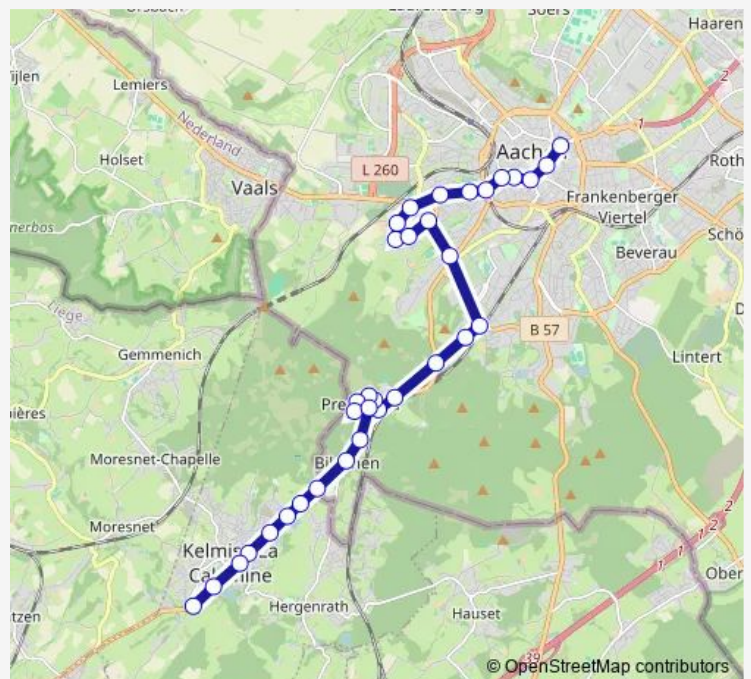

Saturday

03:03-02:03⁺¹

Sunday

03:03

Route info

Direction: Kelmis, Bruch

Stops: 31

Trip Duration: 0 hour 24 min

■ N7 — Nachtexpress: Aachen Bushof / Eisenbrunnen - Schanz - Hanbruch - Preusweg - Preuswald - Kelmis

Aachen, Kronenberg

Aachen, Hanbruch Schwimmhalle West Ulla-Klinger-H.

Aachen, Venskyhäuschen

Aachen, Kuckelkorn

34 stops

[Open route schedule](#)

Aachen, Bushof

Aachen, Elisenbrunnen

Aachen, Alter Posthof

Aachen, Annastraße (Hans-Stercken-Platz)

Aachen, Karlsgraben

Aachen, Schanz (Vaalser Straße)