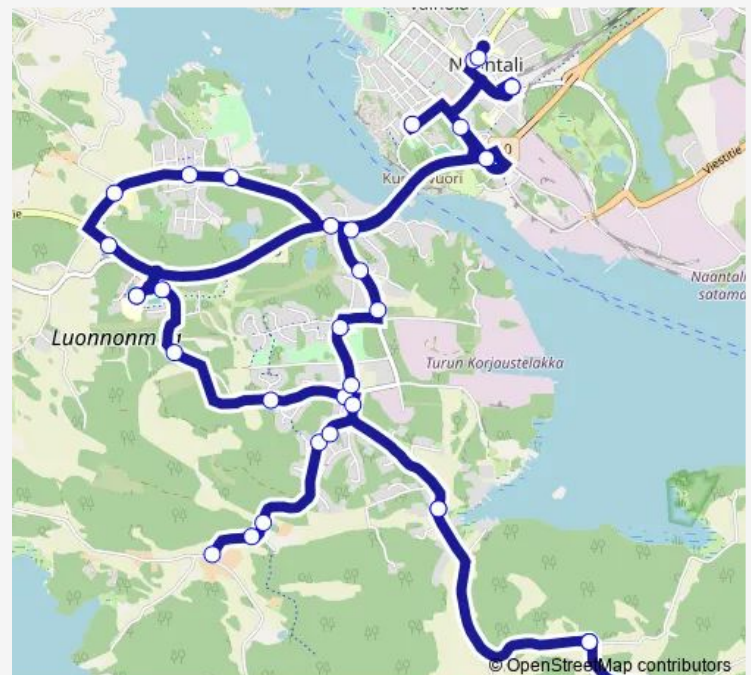

Saturday —

Sunday —

Route info

Direction: Kuparivuoren koulu

Stops: 34

Trip Duration: 0 hour 59 min

Merkitulentie

Haijaisten kuntokeskus

Hajjainen

Haijaisten kuntokeskus

Merkitulentie

Kaivola

Linnavuori

Kukolantie

Viialanmäentie

Viiala

Route schedule

Naantali — Naantali

Monday 08:03-09:03

Tuesday 07:08

Wednesday 08:03-09:03

Thursday 07:08

Friday 08:03-09:03

Saturday —

Sunday —

Route info

Direction: Naantali

Stops: 31

Trip Duration: 0 hour 44 min

Luonnonmaan koulu

Viiala

Kuparivuori