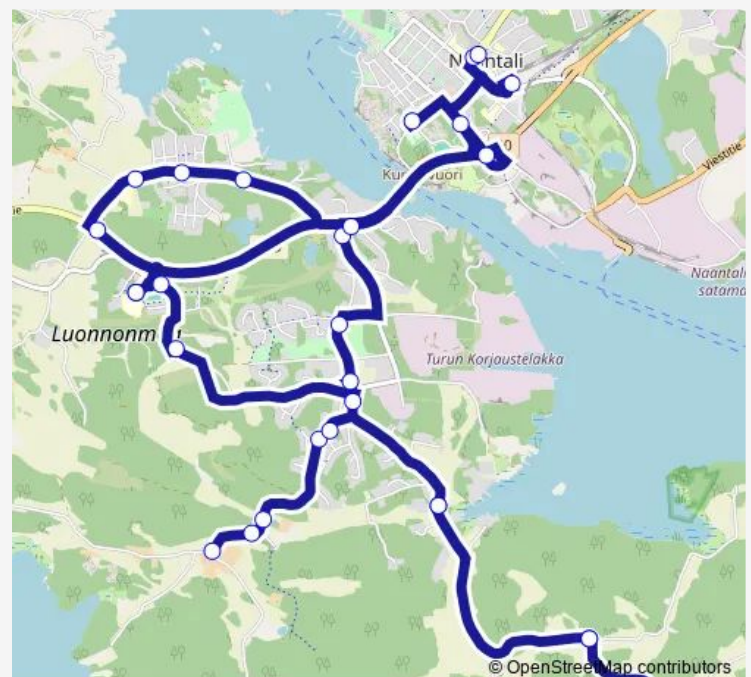

### Route schedule

Naantali — Naantali

Monday 07:08-09:03

Tuesday 07:08-09:03

Wednesday 07:08-09:03

Thursday 07:08-09:03

Friday 07:08-09:03

Saturday —

### Route info

Direction: Naantali

Stops: 29

Trip Duration: 0 hour 44 min

Kultaranta

Kordelininkatu

Luonnonmaan koulu

Viihala

## Route info

Direction: Kuparivuoren koulu

Stops: 31

Trip Duration: 0 hour 59 min

Kukolantie

Viialanmäentie

Viiala

Kuparivuori