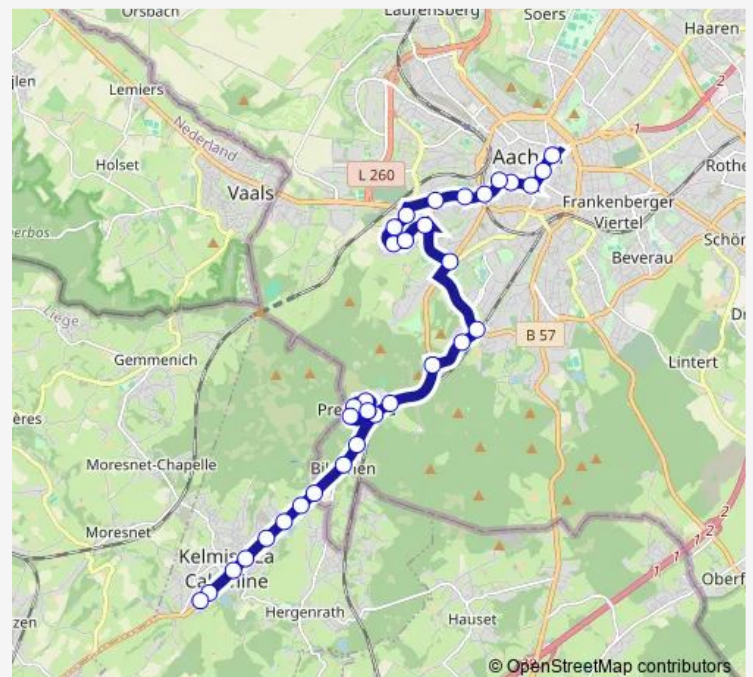

Saturday

03:30-02:30⁺¹

Sunday

03:30

Route info

Direction: Aachen, Bushof

Stops: 34

Trip Duration: 0 hour 28 min

■ N7 — Nachtexpress: Aachen Bushof / Elisenbrunnen - Schanz - Hanbruch - Preusweg - Preuswald - Kelmis

BusMaps

Aachen, Walhorner Straße

Aachen, Preuswald

Aachen, Montzener Straße

Aachen, Reimser Straße

Aachen, Pumpstation

Kelmis, Bruch

Direction

Kelmis, Bruch — Aachen, Elisenbrunnen

30 stops

[Open route schedule](#)

Kelmis, Bruch

Kelmis, Sadar

Kelmis, B.B.L.

Friday

26:03⁺¹

Saturday

03:03-02:03⁺¹

Sunday

03:03

Route info

Direction: Kelmis, Bruch