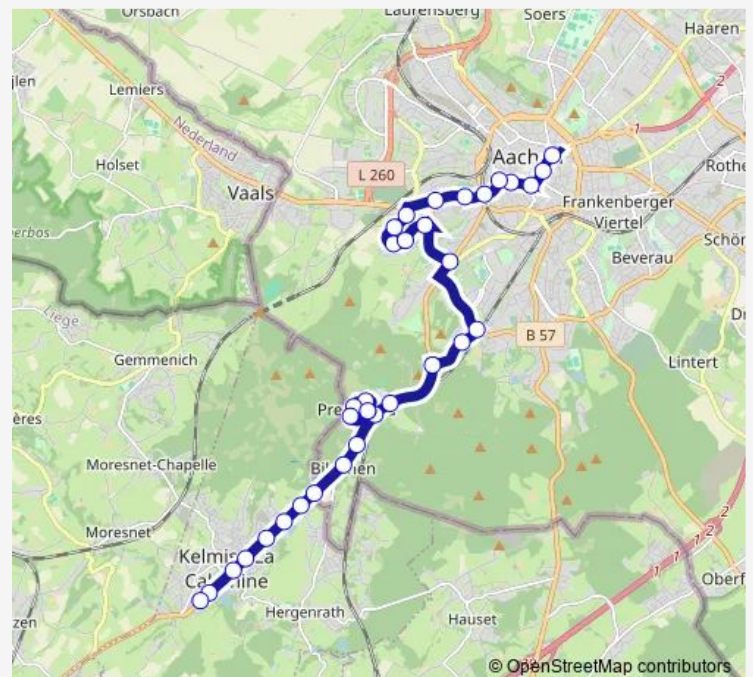

Saturday

03:30-02:30⁺¹

Sunday

03:30

Route info

Direction: Aachen, Bushof

Stops: 34

Trip Duration: 0 hour 28 min

■ N7 — Nachtexpress: Aachen Bushof / Elisenbrunnen - Schanz - Hanbruch - Preusweg - Preuswald - Kelmis

Aachen, Walhorner Straße

Aachen, Preuswald

Aachen, Montzener Straße

Aachen, Reimser Straße

Aachen, Pumpstation

Kelmis, Bruch

Direction

Kelmis, Bruch — Aachen, Elisenbrunnen

30 stops

[Open route schedule](#)

Kelmis, Bruch

Kelmis, Sadar

Kelmis, B.B.L.

Monday	—
Tuesday	—
Wednesday	—
Thursday	—
Friday	26:03 ⁺¹
Saturday	03:03-02:03 ⁺¹
Sunday	03:03

Route info

Direction: Kelmis, Bruch

Stops: 30

Trip Duration: 0 hour 24 min

Aachen, Schanz (Vaalser Straße)

Aachen, Karlsgraben