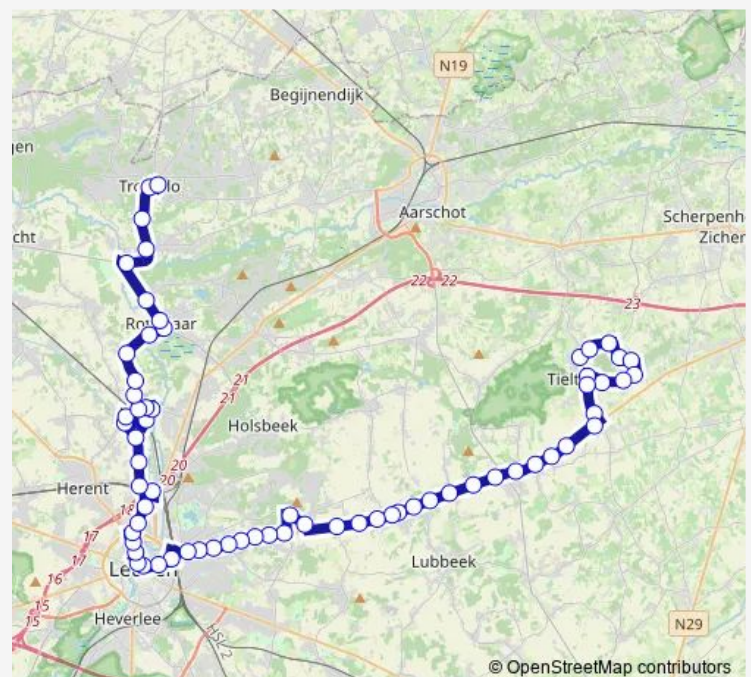

Lubbeek Weg naar Lubbeek

Route schedule

Tielt-Winge Berg — Tremelo Vinneweg

Monday —

Tuesday —

Wednesday —

Thursday —

Friday —

Saturday 25:51⁺¹

Sunday —

Route info

Direction: Tielt-Winge Berg

Stops: 67

Trip Duration: 1 hour 18 min

Lubbeek Kraaiwinkelstraat

Lubbeek Melkerij

Lubbeek Ledigheid

Lubbeek Houwaartseweg

Pellenberg Lindestraat

Linden Koningsveld

Linden Kerk

Linden Wolvendreef

Linden Raychem

Linden J.Davidtsstraat