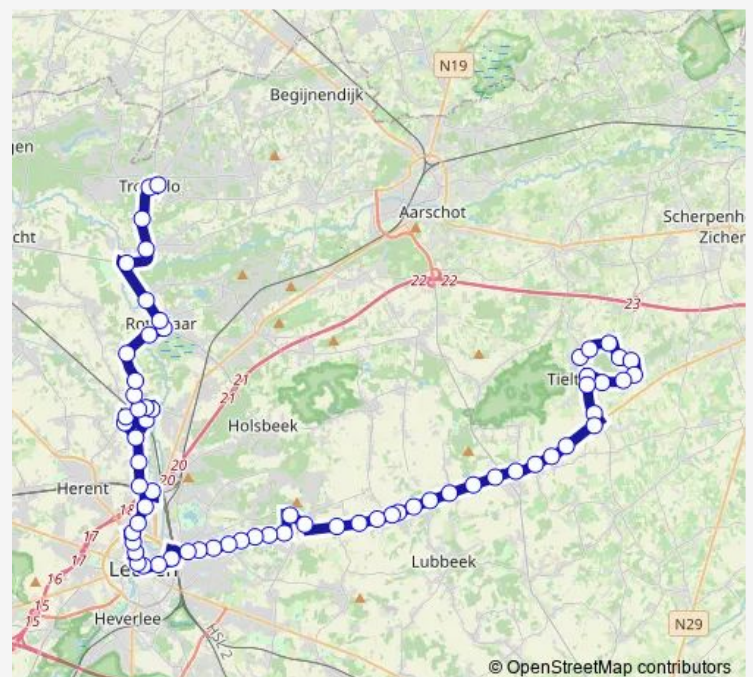

Lubbeek Weg naar Lubbeek

Route schedule

Tielt-Winge Berg — Tremelo Vinneweg

Monday —

Tuesday —

Wednesday —

Thursday —

Friday 23:26-01:55⁺¹

Saturday 23:26-01:51⁺¹

Sunday —

Route info

Direction: Tielt-Winge Berg

Stops: 67

Trip Duration: 1 hour 18 min

Lubbeek Kraaiwinkelstraat

Lubbeek Melkerij

Lubbeek Ledigheid

Lubbeek Houwaartseweg

Pellenberg Lindestraat

Linden Koningsveld

Linden Kerk

Linden Wolvendreef

Linden Raychem

Linden J.Davidtsstraat