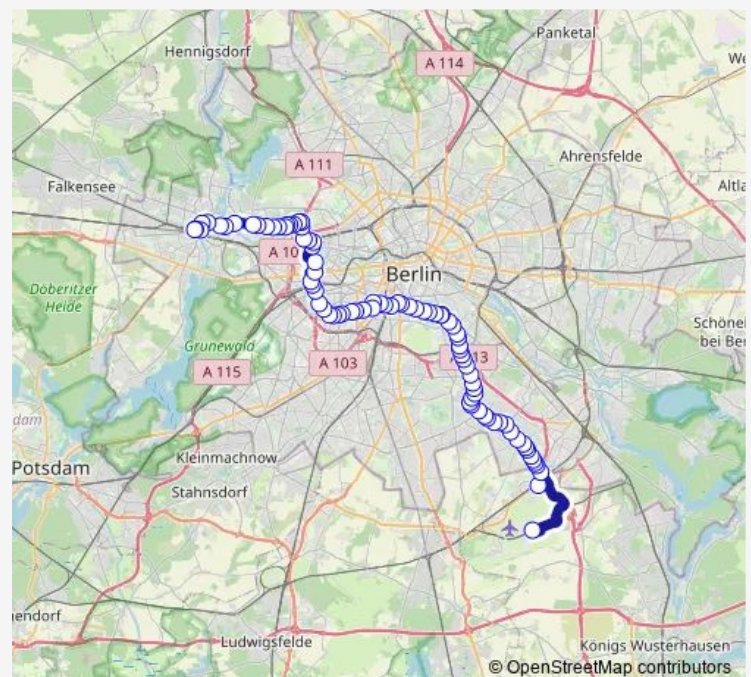

Schaltwerk (Berlin)

U Rohrdamm (Berlin)

Quellweg (Berlin)

U Siemensdamm (Berlin)

Popitzweg (Berlin)

Goebelplatz (Berlin)

Schweiggerweg (Berlin)

Toeplerstr./Halemweg (Berlin)

Habermannzeile (Berlin)

Berlin, Weltlingerbrücke

U Jakob-Kaiser-Platz (Berlin)

Route schedule

Berlin, Galenstr. — Flughafen Ber

Monday	03:04-02:34 ⁺¹
Tuesday	03:04-02:34 ⁺¹
Wednesday	03:04-02:34 ⁺¹
Thursday	03:04-02:34 ⁺¹
Friday	03:04-03:34
Saturday	03:17-00:28 ⁺¹
Sunday	03:17-02:34 ⁺¹

Route info

Direction: Berlin, Galenstr.

Stops: 87

Trip Duration: 1 hour 55 min

■ N7

BusMaps

S+U Jungfernheide Bhf (Berlin)

U Mierendorffplatz (Berlin)

U Richard-Wagner-Platz (Berlin)

U Bismarckstr. (Berlin)

Bismarckstr./Kaiser-Friedrich-Str. (Berlin)

Berlin, Kaiser-Friedrich-Str./Kantstr.

S Charlottenburg/Gervinusstr. (Berlin)

U Adenauerplatz (Berlin)

U Konstanzer Str. (Berlin)