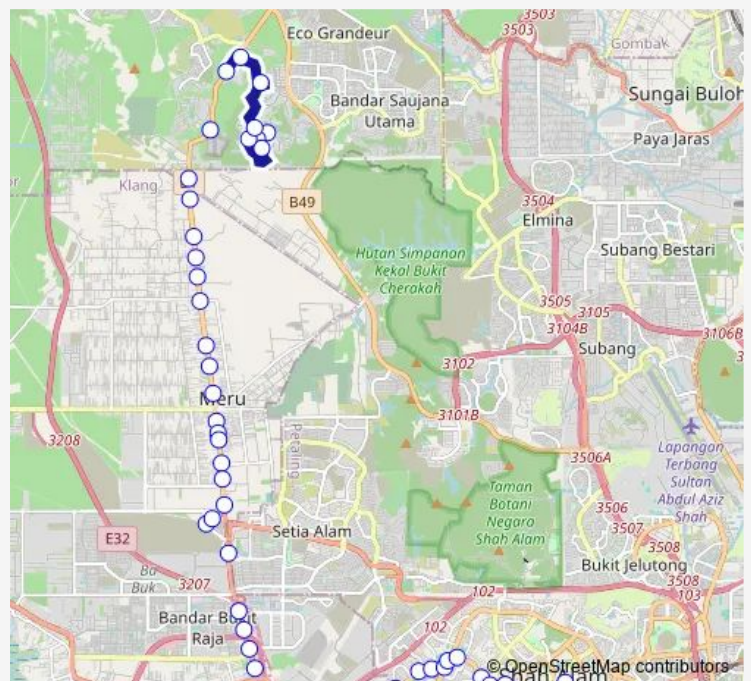

Jalan Iskandar/Surau, Jalan Meru

Klinik Anur Batu 7 1/2 (1), Jalan Meru

Restoran Maimun Taman Meru, Jalan Meru

SMK Meru, Jalan Meru

Pekan Meru/Bsn, Jalan Meru

Klinik Fitrah, Jalan Meru

Kedai Yamaha (1), Jalan Meru

Route schedule

Dewan Rafflesia, Uitm Puncak Alam — Hentian Bandar Shah Alam, Persiaran Perdagangan

Monday	06:00
Tuesday	06:00
Wednesday	06:00
Thursday	06:00
Friday	06:00
Saturday	06:00
Sunday	06:00

Route info

Direction: Dewan Rafflesia, Uitm Puncak Alam

Stops: 45

Trip Duration: 17 hour 0 min

■ U90 — Uitm, Puncak Alam

Hyrax Oil, Jalan Meru

Kilang Komponen, Jalan Meru

Alpha (1), Jalan Meru

Klang Sentral, Persiaran Klang Sentral

Tuesday 06:00

Wednesday 06:00

Thursday 06:00

Friday 06:00

Saturday 06:00

Sunday 06:00

Route info

Direction: Hentian Bandar Shah Alam, Persiaran Perda-
gangan