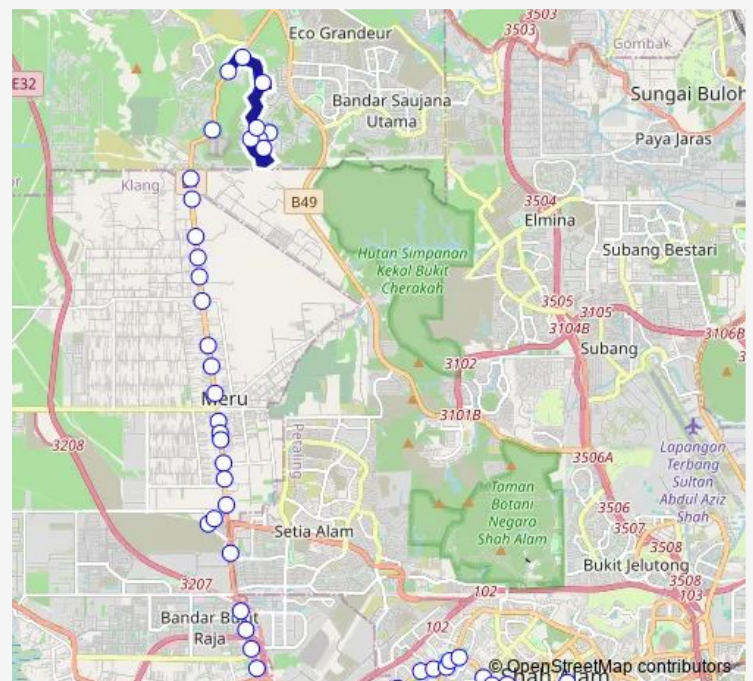

Jalan Iskandar/Surau, Jalan Meru

Klinik Anur Batu 7 1/2 (1), Jalan Meru

Restoran Maimun Taman Meru, Jalan Meru

SMK Meru, Jalan Meru

Pekan Meru/Bsn, Jalan Meru

Klinik Fitrah, Jalan Meru

Kedai Yamaha (1), Jalan Meru

Route schedule

Dewan Rafflesia, Uitm Puncak Alam — Hentian Bandar Shah Alam, Persiaran Perdagangan

Monday	06:00
Tuesday	06:00
Wednesday	06:00
Thursday	06:00
Friday	06:00
Saturday	06:00
Sunday	06:00

Route info

Direction: Dewan Rafflesia, Uitm Puncak Alam

Stops: 45

Trip Duration: 17 hour 0 min

■ U90 — Uitm, Puncak Alam

Hyrax Oil, Jalan Meru

Kilang Komponen, Jalan Meru

Alpha (1), Jalan Meru

Klang Sentral, Persiaran Klang Sentral

Tuesday 06:00

Wednesday 06:00

Thursday 06:00

Friday 06:00

Saturday 06:00

Sunday 06:00

Route info

Direction: Hentian Bandar Shah Alam, Persiaran Perda-
gangan