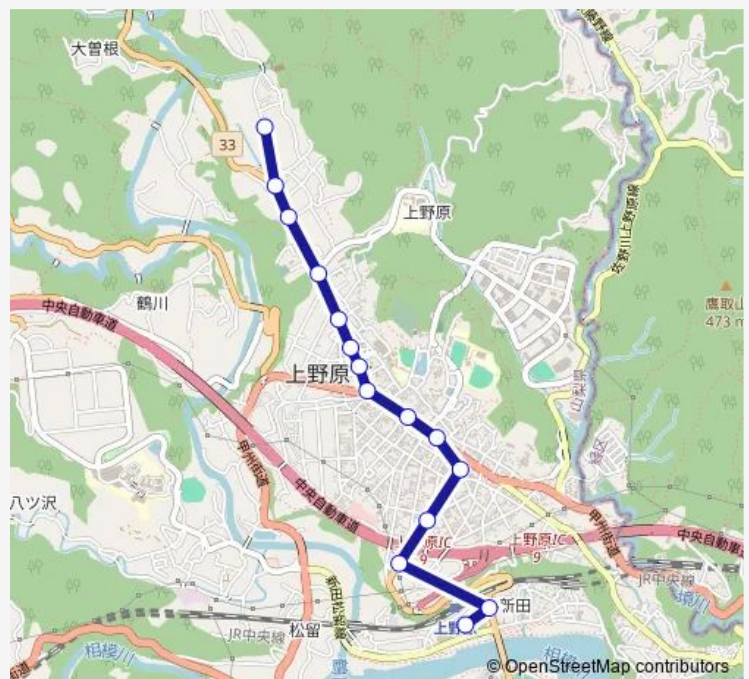

関山

大塚

新町

日大明誠高校入口

本町一丁目

本町三丁目

営業所前

市立病院入口

Tuesday 06:26-21:23

Wednesday 06:26-21:23

Thursday 06:26-21:23

Friday 06:26-21:23

Saturday 07:05-20:11

Sunday 07:05-20:11

Route info

Direction: 上野原駅

Stops: 15

Trip Duration: 0 hour 17 min

■ 上野原駅発 光電製作所方面行き — 上野原駅発
光電製作所方面行き(【上野原】上野原駅 ~ ...

上野原駅発 光電製作所方面行き Bus time schedules and route maps are available in an offline PDF at busmaps.com. Use the busmaps.com website to see live bus times, train schedule or subway schedule, and step-by-step directions for all public transit in Uenohara