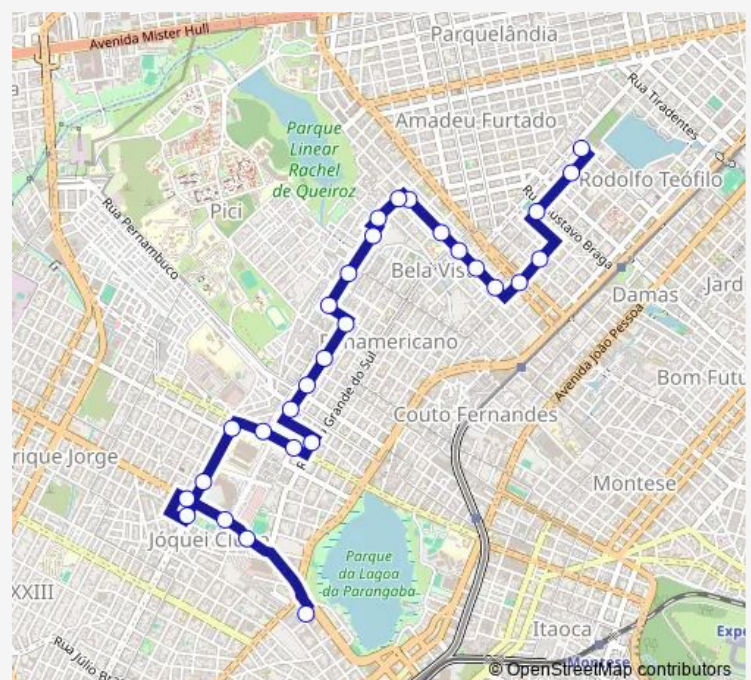

RUA Guanabara, 956

RUA RIO Grande DO Sul, 1570

Avenida Carneiro DE Mendonca, 1302

Route schedule

RUA Delmiro DE Farias, 1893 — Praça Terminal Lagoa, Sn

Monday 05:00-23:05

Tuesday 05:00-23:05

Wednesday 05:00-23:05

Thursday 05:00-23:05

Friday 05:00-23:05

Saturday 05:05-23:00

Sunday 05:00-23:05

Route info

Direction: RUA Delmiro DE Farias, 1893

Stops: 29

Trip Duration: 0 hour 29 min

Avenida SEN Fernandes Tavora, 106

Praça Terminal Lagoa, Sn

Direction

Praça Terminal Lagoa, Sn — RUA Delmiro DE Farias, 1893

22 stops

[Open route schedule](#)

Praça Terminal Lagoa, Sn

Avenida SEN Fernandes Tavora, 99

Avenida SEN Fernandes Tavora, 325

Avenida Lineu Machado, 430

RUA Nonoel Lourenço, S/N

RUA Estado DO Rio, 1150

RUA Estado DO Rio, 942

RUA Estado DO Rio, 791

RUA Estado DO Rio, 611 B

RUA Estado DO Rio, 517