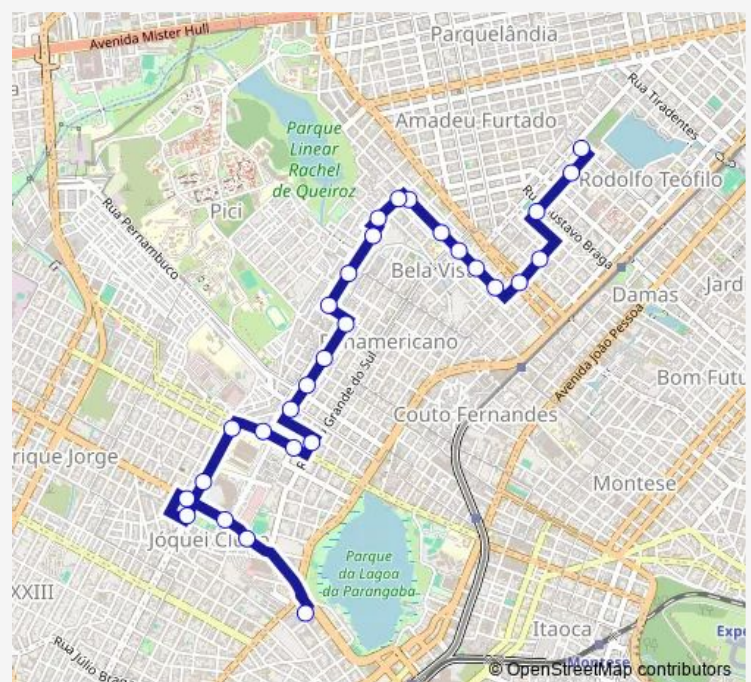

### Route schedule

Praça Terminal Lagoa, Sn — RUA Delmiro DE Farias, 1893

Monday 05:25-23:30

Tuesday 05:25-23:30

Wednesday 05:25-23:30

Thursday 05:25-23:30

Friday 05:25-23:30

Saturday 05:25-23:27

### Route info

Direction: Praça Terminal Lagoa, Sn

Stops: 22

Trip Duration: 0 hour 30 min

304-Bela Vista/Lagoa — Bela Vista/Lagoa

RUA Delmiro DE Farias, 1893

## Route info

Direction: RUA Delmiro DE Farias, 1893

Stops: 29

Trip Duration: 0 hour 38 min

Avenida Lineu Machado, 657

Avenida SEN Fernandes Tavora, 440

Avenida SEN Fernandes Tavora, 430

Avenida SEN Fernandes Tavora, 106