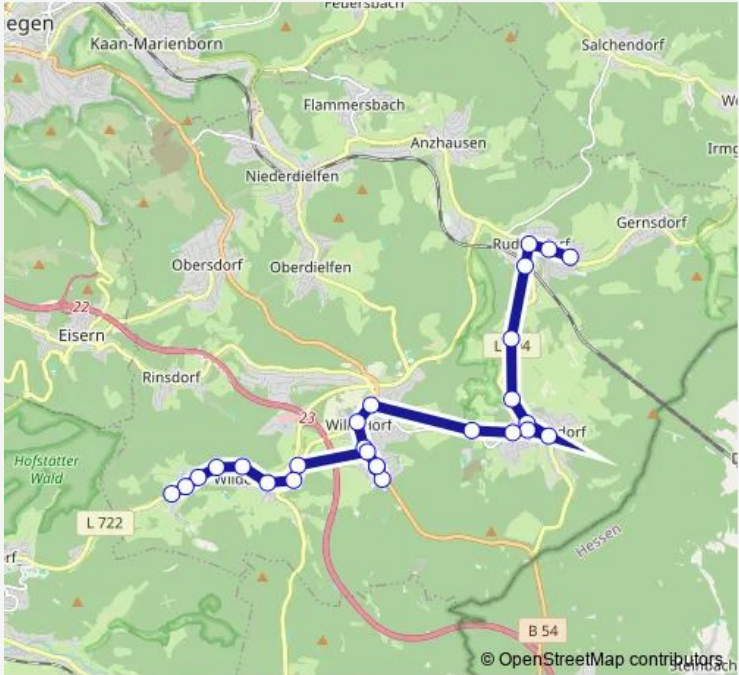

Bus A322 Wilnsdorf Gymnasium / Rudersdorf Hauptschule Wilnsdorf Ortsteile - Burbach Ortsteile

[Go to website](#)

Direction
Rudersdorf Ort — Wilnsdorf Gymnasium
14 stops
[Open route schedule](#)

- Rudersdorf Ort
- Rudersdorf Kreuzstraße
- Rudersdorf Hauptschule
- Gernsdorf Weidestraße
- Gernsdorf Ort
- Gernsdorf Kirche
- Gernsdorf Wende
- Gernsdorf Kirche
- Gernsdorf Ort
- Gernsdorf Weidestraße
- Rudersdorf Hauptschule
- Rudersdorf Kreuzstraße
- Rudersdorf Ort
- Wilnsdorf Gymnasium

Route schedule
Rudersdorf Ort — Wilnsdorf Gymnasium

| | |
|-----------|-------|
| Monday | 07:33 |
| Tuesday | 07:33 |
| Wednesday | 07:33 |
| Thursday | 07:33 |
| Friday | 07:33 |
| Saturday | — |
| Sunday | — |

Route info
Direction: Rudersdorf Ort
Stops: 14
Trip Duration: 0 hour 19 min

Direction

Burbach Haigerweg — Wilnsdorf Gymnasium

14 stops

[Open route schedule](#)

Burbach Haigerweg

Burbach Ort

Burbach Post/Bahnhof