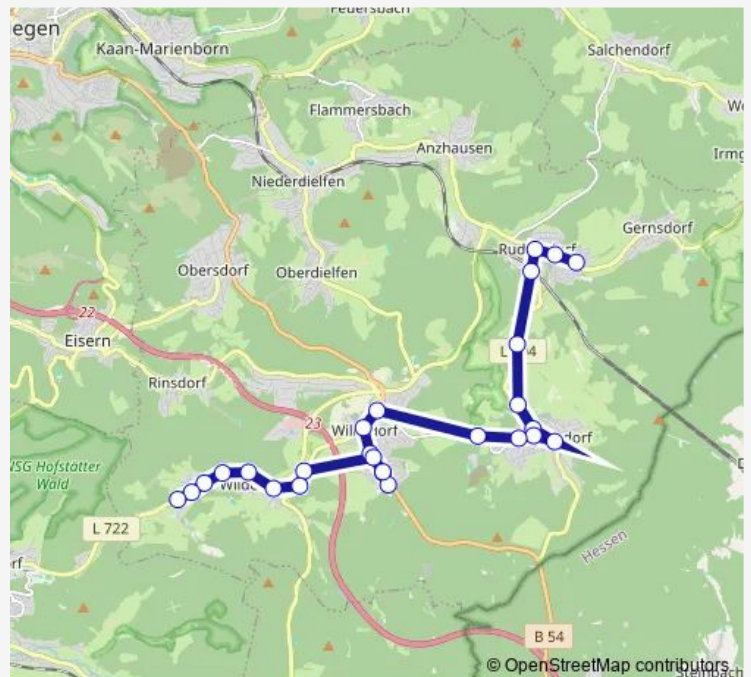

Bus A322

[Go to website](#)

Direction

Rudersdorf Ort — Wilnsdorf Gymnasium

14 stops

[Open route schedule](#)

- Rudersdorf Ort
- Rudersdorf Kreuzstraße
- Rudersdorf Hauptschule
- Gernsdorf Weidestraße
- Gernsdorf Ort
- Gernsdorf Kirche
- Gernsdorf Wende
- Gernsdorf Kirche
- Gernsdorf Ort
- Gernsdorf Weidestraße
- Rudersdorf Hauptschule
- Rudersdorf Kreuzstraße
- Rudersdorf Ort
- Wilnsdorf Gymnasium

Route schedule

Rudersdorf Ort — Wilnsdorf Gymnasium

Monday	07:33
Tuesday	07:33
Wednesday	07:33
Thursday	07:33
Friday	07:33
Saturday	—
Sunday	—

Route info

Direction: Rudersdorf Ort

Stops: 14

Trip Duration: 0 hour 19 min

■ A322 — Wilnsdorf Gymnasium / Rudersdorf Hauptschule Wilnsdorf Ortsteile - Burbach Ortsteile

Direction

Burbach Haigerweg — Wilnsdorf Gymnasium

14 stops

[Open route schedule](#)

Burbach Haigerweg

Burbach Ort

Trip Duration: 0 hour 25 min

Direction

Rudersdorf Hauptschule — Oberdielfen Ort

22 stops

[Open route schedule](#)

Rudersdorf Hauptschule

Rudersdorf Kreuzstraße

Rudersdorf Ort