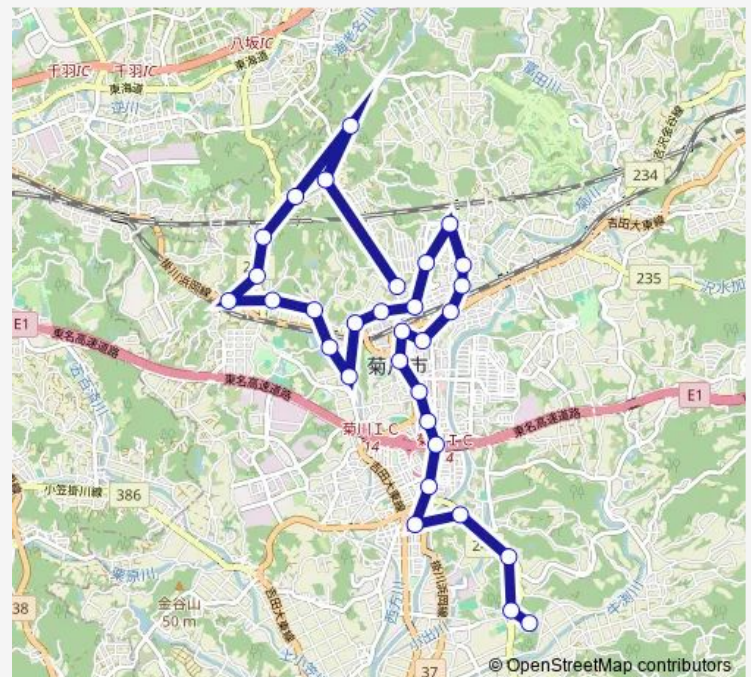

萬田橋

### Route schedule

堀之内公会堂 — 菊川市立総合病院

Monday 07:04

Tuesday 07:04

Wednesday 07:04

Thursday 07:04

Friday 07:04

Saturday —

### Route info

Direction: 堀之内公会堂

Stops: 28

Trip Duration: 0 hour 53 min

■ 西方 — 西方1

BusMaps

バロー西

菊川インター前

## Route info

Direction: 菊川市立総合病院

Stops: 31

Trip Duration: 0 hour 47 min

江戸側

沢田公会堂前

さわだの庄

公文名公会堂