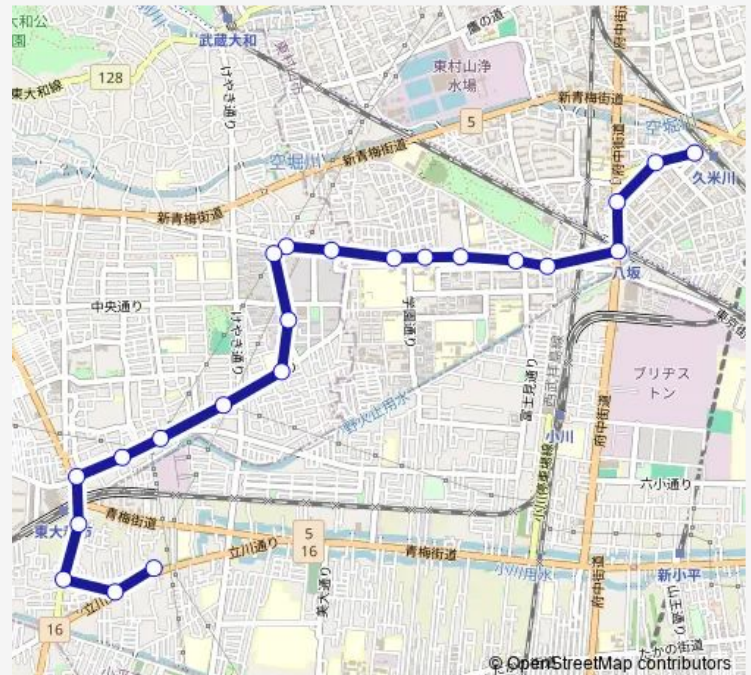

Saturday 22:20-23:00

Sunday 22:07-22:38

Route info

Direction: 久米川駅

Stops: 22

Trip Duration: 0 hour 22 min

小平営業所 ( 東大和市駅 ) 久米川駅

## Direction

小平営業所 — 久米川駅

23 stops

[Open route schedule](#)

小平営業所

東小川橋

中島町

都立薬用植物園前