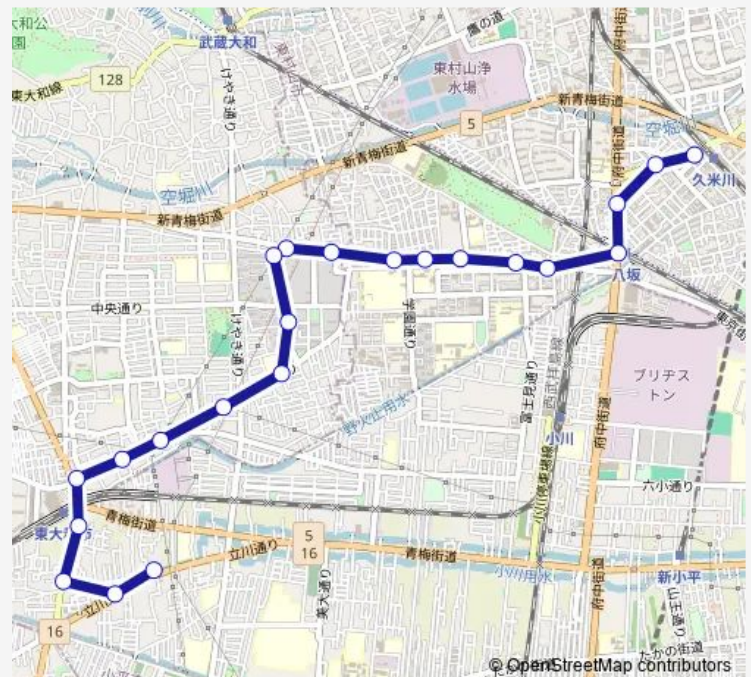

都立薬用植物園前

中島町

東小川橋

Route schedule

久米川駅 — 小平営業所

Monday 22:08-23:07

Tuesday 22:08-23:07

Wednesday 22:08-23:07

Thursday 22:08-23:07

Friday 22:08-23:07

Saturday 22:20-23:00

Sunday 22:07-22:38

Route info

Direction: 久米川駅

Stops: 22

Trip Duration: 0 hour 22 min

小平営業所 (東大和市駅) 久米川駅

Direction

小平営業所 — 久米川駅

23 stops

[Open route schedule](#)

小平営業所

東小川橋

中島町