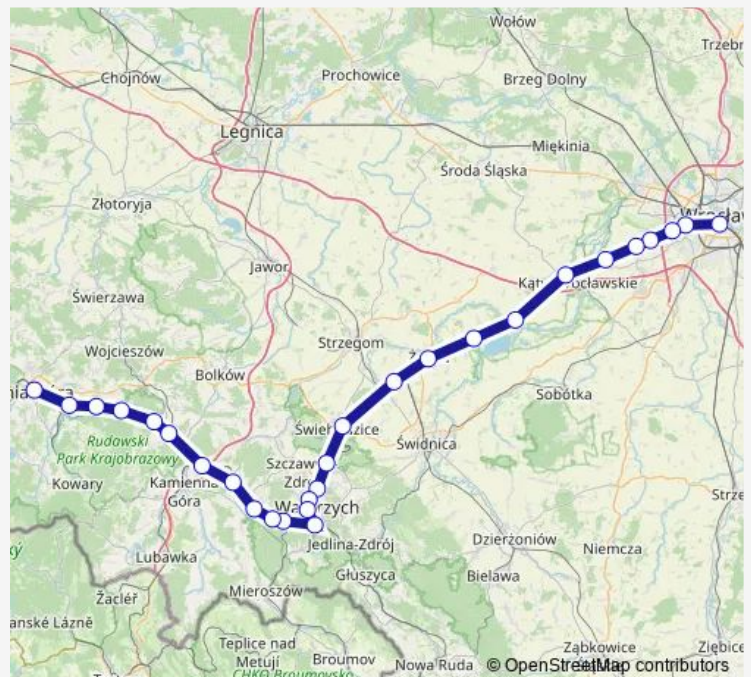

Wrocław Grabiszyn

Wrocław Główny

Route schedule

Wałbrzych Miasto — Wrocław Główny

Monday	—
Tuesday	—
Wednesday	—
Thursday	—
Friday	—
Saturday	13:55
Sunday	13:55

Route info

Direction: Wałbrzych Miasto

Stops: 14

Trip Duration: 1 hour 6 min

Direction

Wrocław Główny — Jelenia Góra

28 stops

[Open route schedule](#)

Wrocław Główny

Wrocław Grabiszyn

Wrocław Zachodni