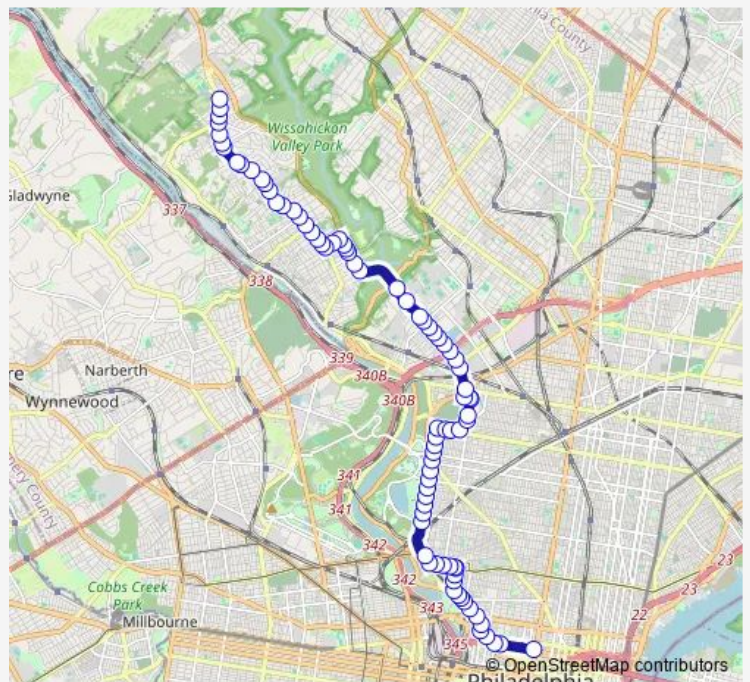

Bus 448 Broad-Vine to Upper Roxborough

[Go to website](#)

Direction
 Broad St & Vine St — Ridge Av & Summit Av
 82 stops
[Open route schedule](#)

- Broad St & Vine St
- Vine St & 19th St
- Vine St & 20th St
- Ben Franklin Pkwy & 21th St
- Ben Franklin Pkwy & 22nd St
- 22nd St & Pennsylvania Av
- Pennsylvania Av & Spring Garden St
- Pennsylvania Av & 24th St
- Pennsylvania Av & 25th St
- Pennsylvania Av & Fairmount Av
- Pennsylvania Av & 26th St
- Pennsylvania Av & 27th St - Mbns
- 27th St & Brown St
- 27th St & Parrish St
- 27th St & Poplar St
- Poplar St & 27th St
- Poplar St & 28th St
- Poplar St & 29th St
- Poplar St & 30th St
- Poplar St & Poplar Dr
- Poplar Dr & Girard Av

Route schedule
 Broad St & Vine St — Ridge Av & Summit Av

Monday	15:18-14:55
Tuesday	14:09-15:18
Wednesday	15:18-14:55
Thursday	15:18-14:55
Friday	13:40-14:55
Saturday	—
Sunday	—

Route info
 Direction: Broad St & Vine St
 Stops: 82
 Trip Duration: 0 hour 54 min

448 — Broad-Vine to Upper Roxborough

33rd St & Oxford St

33th St & Cecil B Moore Av

33th St & Montgomery Av

33rd St & Berks St

33rd St & Norris St

33rd St & Diamond St

33rd St & Susquehanna Av

Henry Av & Phila University Dr

Henry Av & Hermit St

Henry Av & Markle St

Henry Av & Wendover

Henry Av & Jamestown St

Henry Av & Rector St

Roxborough Av & Henry Av - Fs

Roxborough Av & Houghton St