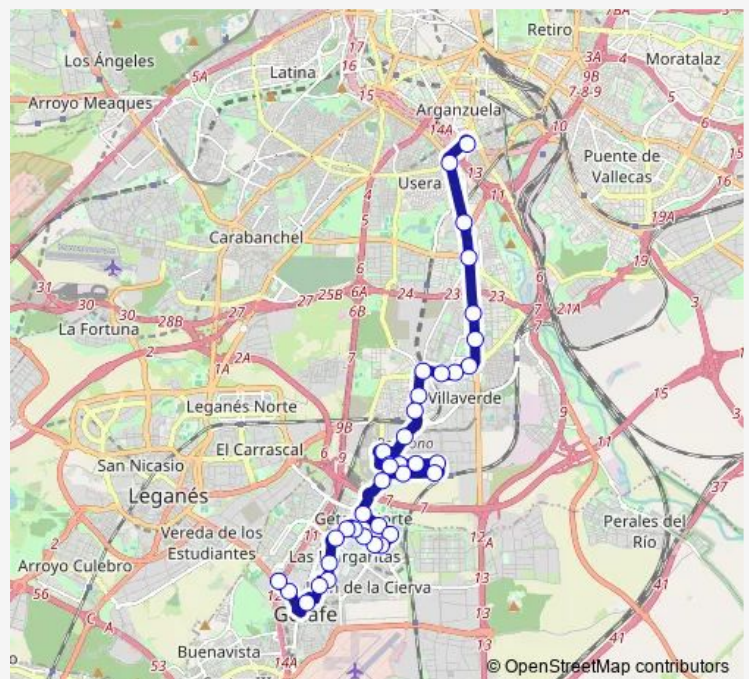

Av.Don Juan Borbón-Parque

Av.Don Juan Borbón-Av.Arces

Av.Don Juan Borbón-Polideportivo

Av.Rabia-Almazara

Av.Rigoberta Menchú-Manuela Malasaña

Av.Rigoberta Menchú-Centro DE Salud

Av.Rigoberta Menchú-Est.Los Espartales

Av.Real DE Pinto-Laguna Dalga

Av.Real DE Pinto-Laguna DEL Marquesado

Av.Real DE Pinto-Punto Limpio Reciclaje

Av.Real DE Pinto-Col.Butano

Route schedule

GLORIETA A42-HOSPITAL DE GETAFE —
Pza.Legazpi-Legazpi

Monday 03:45-20:20

Tuesday 03:45-20:20

Wednesday 03:45-20:20

Thursday 03:45-20:20

Friday 03:45-20:20

Saturday 04:20-20:30

Sunday 05:45-20:30

Route info

Direction: GLORIETA A42-HOSPITAL DE GETAFE

Stops: 33

Trip Duration: 0 hour 50 min

448 — Madrid (Legazpi)-Getafe (Por Villaverde)

Av.Real DE Pinto-Inem

Alcocer-Av.Real DE Pinto

Alcocer-Litos

Alcocer-Virgen Desamparados