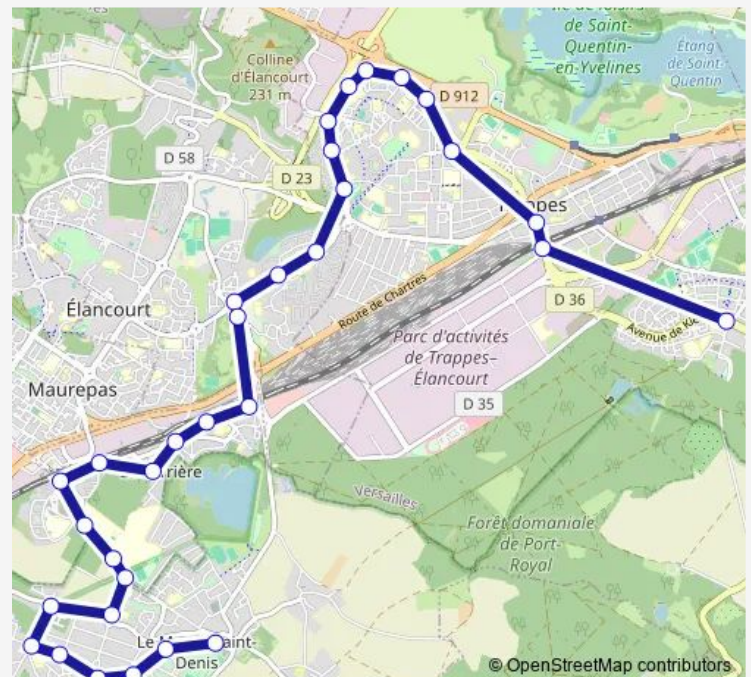

La Verrière Gare

Route schedule

Collège St-François d'Assise — Place du Mesnil

Monday	—
Tuesday	—
Wednesday	12:20
Thursday	15:35-16:45
Friday	15:35-16:45
Saturday	—
Sunday	—

Route info

Direction: Collège St-François d'Assise

Stops: 32

Trip Duration: 0 hour 43 min

Georges Lapierre

Hopital Mgen

Château d'Eau

Collège Ph. de Champagne

Ferme des Roses

Rond-Point de Chasse

Avenue de Noailles

Place Henri Iv

Rue de Pommeret

Cours de l'Europe

Place du Mesnil

Direction

Place du Mesnil — Collège St-François d'Assise

32 stops

[Open route schedule](#)

Place du Mesnil

Cours de l'Europe

Rue de Pommeret

Place Henri Iv

Avenue de Noailles

Rond-Point de Chasse

Ferme des Roses