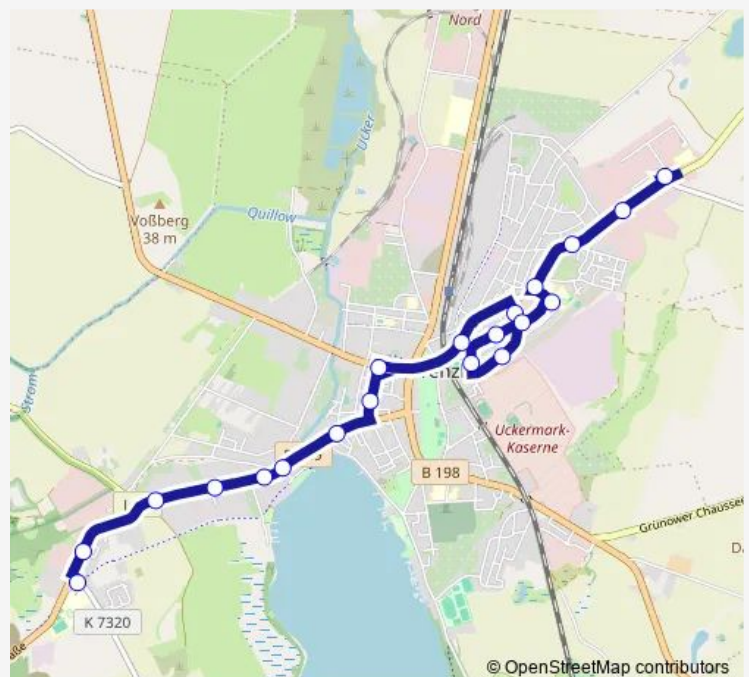

Direction

Prenzlau, Berliner Str. — Prenzlau, Gewerbegebiet Ost

20 stops

[Open route schedule](#)

Prenzlau, Berliner Str.

Prenzlau, Am Heideweg

Prenzlau, Güstower Str. Abzweig

Prenzlau, Neustädter Damm Mitte

Prenzlau, Neustädter Damm

Prenzlau, Mühlmannstift

Prenzlau, Mitteltorturm

Prenzlau, Straße des Friedens

Prenzlau, Dr.-W.-Külz-Str./Abzweig

Prenzlau, UNI Center

Prenzlau, Am Igelpfuhl

Prenzlau, Igelpfuhl

Route schedule

Prenzlau, Berliner Str. — Prenzlau, Gewerbegebiet Ost

Monday 05:17-20:08

Tuesday 05:17-20:08

Wednesday 05:17-20:08

Thursday 05:17-20:08

Friday 05:17-20:08

Saturday 08:58-12:35

Sunday —

Route info

Direction: Prenzlau, Berliner Str.

Stops: 20

Trip Duration: 0 hour 23 min

Direction

Prenzlau, Gewerbegebiet Ost — Prenzlau, Straße des Friedens

11 stops