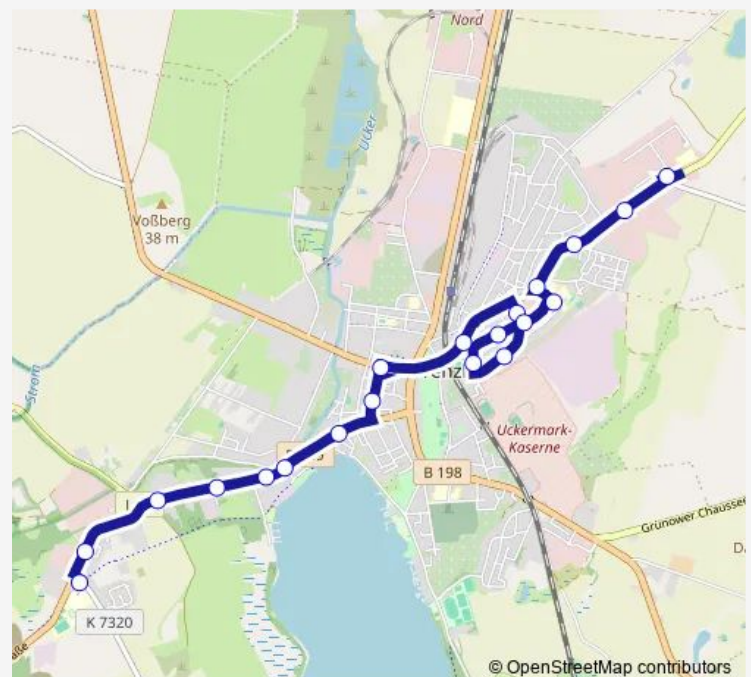

Prenzlau, Milchhof

Prenzlau, Gewerbegebiet Ost

Route schedule

Prenzlau, Berliner Str. — Prenzlau, Gewerbegebiet Ost

Monday 05:17-20:08

Tuesday 05:17-20:08

Wednesday 05:17-20:08

Thursday 05:17-20:08

Friday 05:17-20:08

Saturday 08:58-12:35

Sunday —

Route info

Direction: Prenzlau, Berliner Str.

Stops: 20

Trip Duration: 0 hour 23 min

448

Direction

Prenzlau, Gewerbegebiet Ost — Prenzlau, Straße des Friedens

11 stops

[Open route schedule](#)

Prenzlau, Gewerbegebiet Ost

Prenzlau, Milchhof

Prenzlau, An der Baumschule

Prenzlau, Brüssower Allee