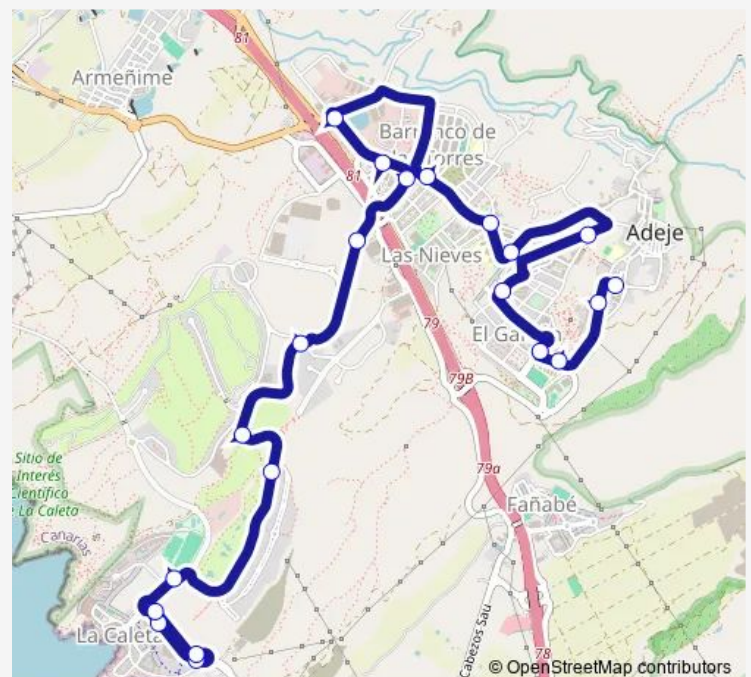

### Direction

LA Caleta DE Adeje — Adeje - City Center

19 stops

[Open route schedule](#)

LA Caleta DE Adeje

Diego Hernandez

LOS Lagos

Jardín

### Route schedule

LA Caleta DE Adeje — Adeje - City Center

Monday 07:25-21:20

Tuesday 07:25-21:20

Wednesday 07:25-21:20

Thursday 07:25-21:20

Friday 07:25-21:20

Saturday 07:20-20:20

### Route info

Direction: LA Caleta DE Adeje

Stops: 19

Trip Duration: 0 hour 13 min

448 — Adeje (EL Cerco-LAS Torres) -> LA Caleta

## Direction

Adeje - City Center — LA Caleta DE Adeje

21 stops

[Open route schedule](#)

Adeje - City Center

Centro DE Salud

I.E.S. Adeje 2 (T)

Oceanos